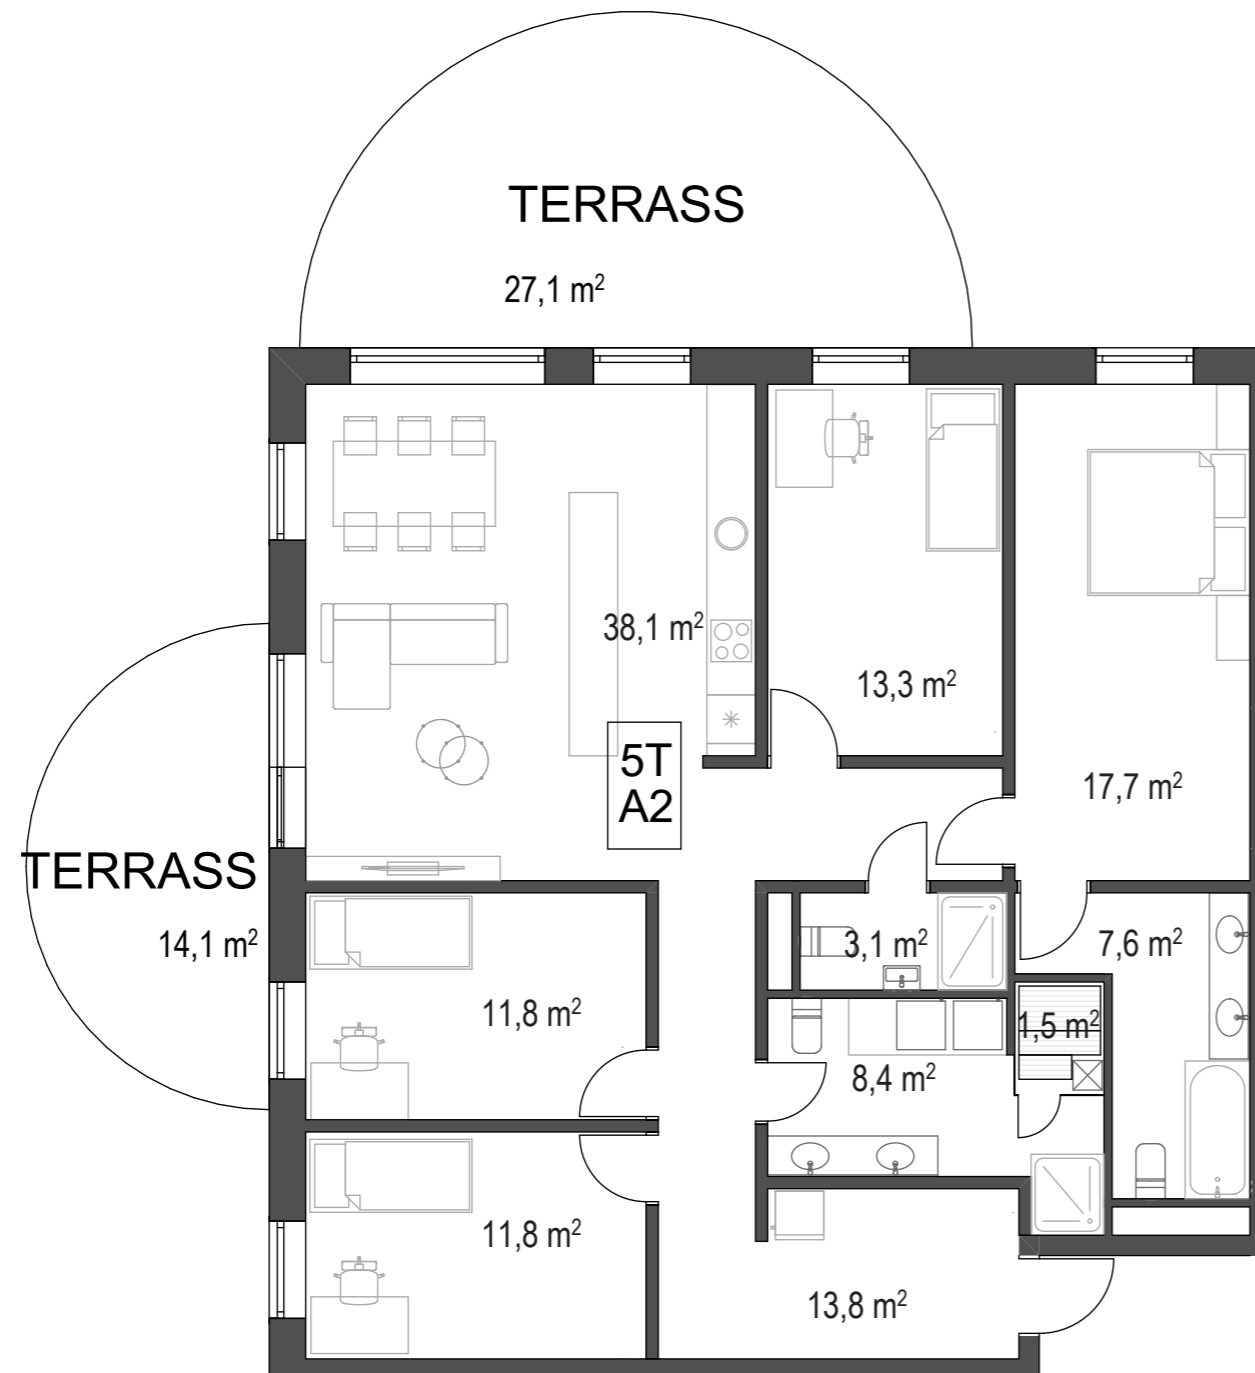

1

KORRUS  
FLOOR

127

SUURUS M<sup>2</sup>  
SIZE M<sup>2</sup>

5

TUBE  
ROOMS

Sõjakooli tn