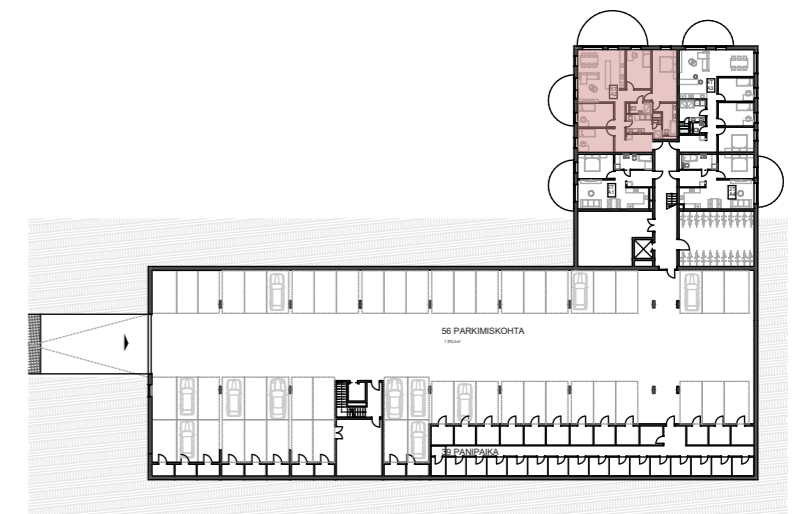

1

KORRUS  
FLOOR

127

SUURUS M<sup>2</sup>  
SIZE M<sup>2</sup>

5

TUBE  
ROOMS

Sõjakooli tn