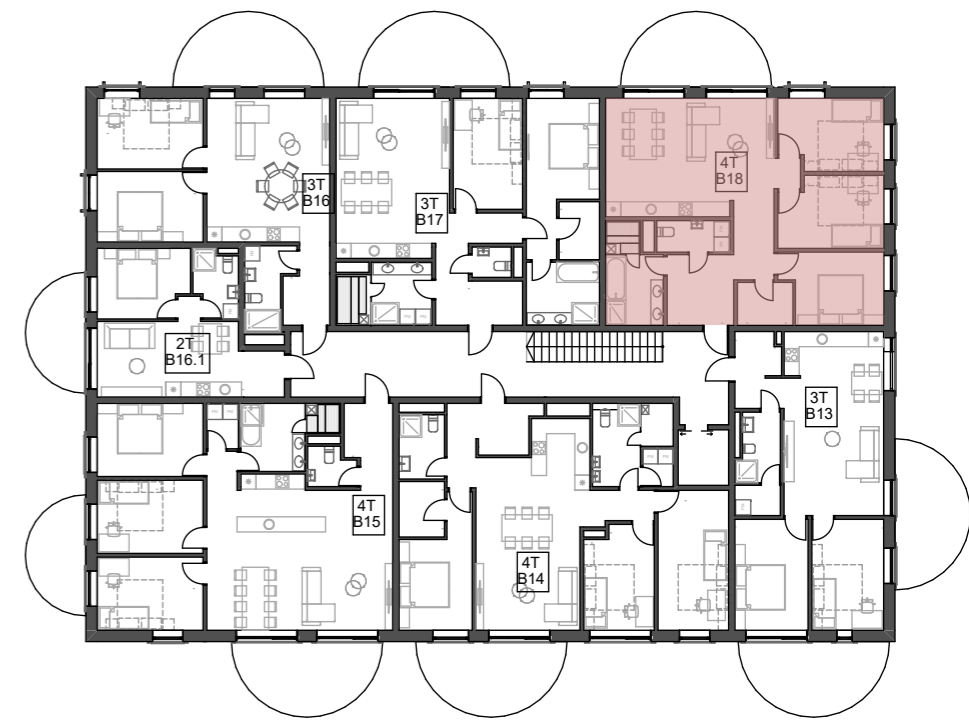

3

KORRUS
FLOOR

93

SUURUS M²
SIZE M²

4

TUBE
ROOMS

Sõjakooli tn