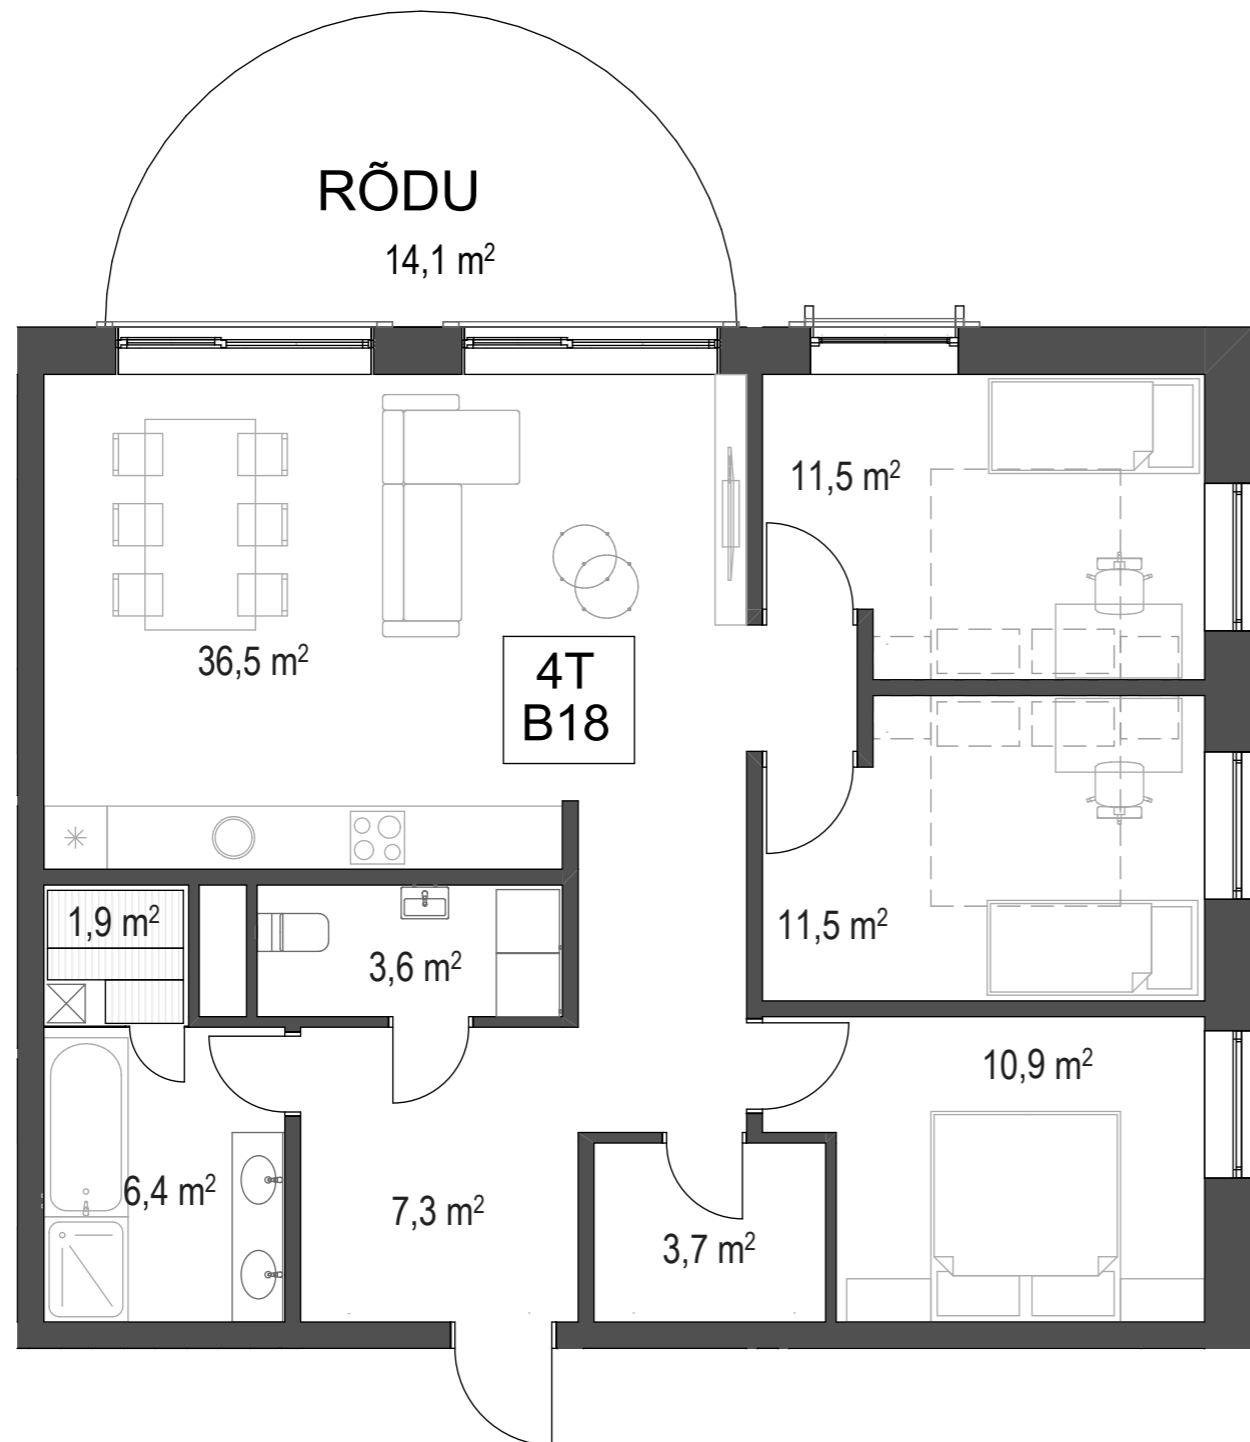

3

KORRUS
FLOOR

93

SUURUS M²
SIZE M²

4

TUBE
ROOMS

Sõjakooli tn