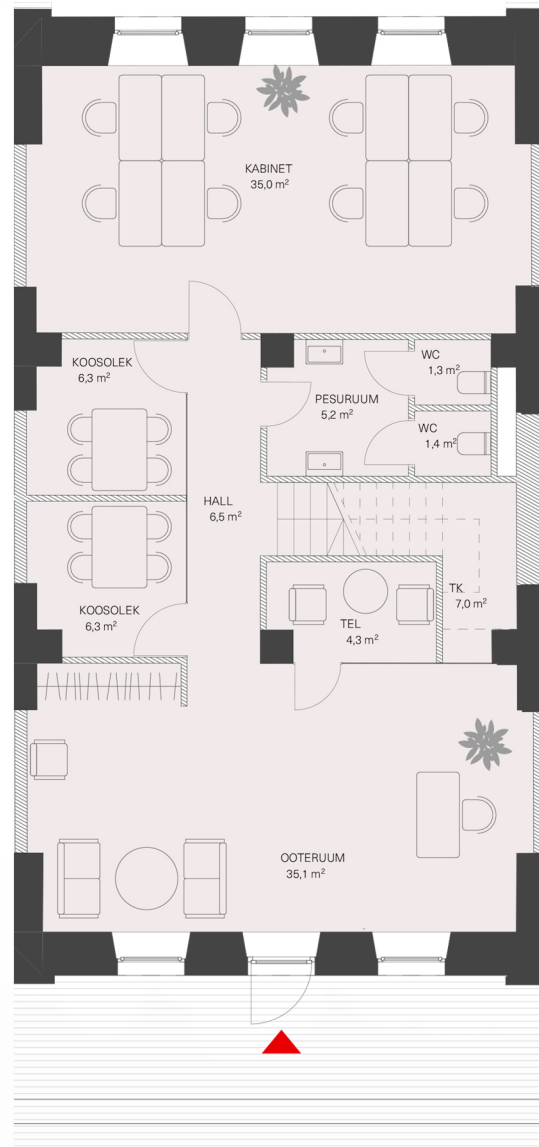

1, 2, 3

KORRUS
FLOOR

258

SUURUS M²
SIZE M²

TONDI TÄNAV