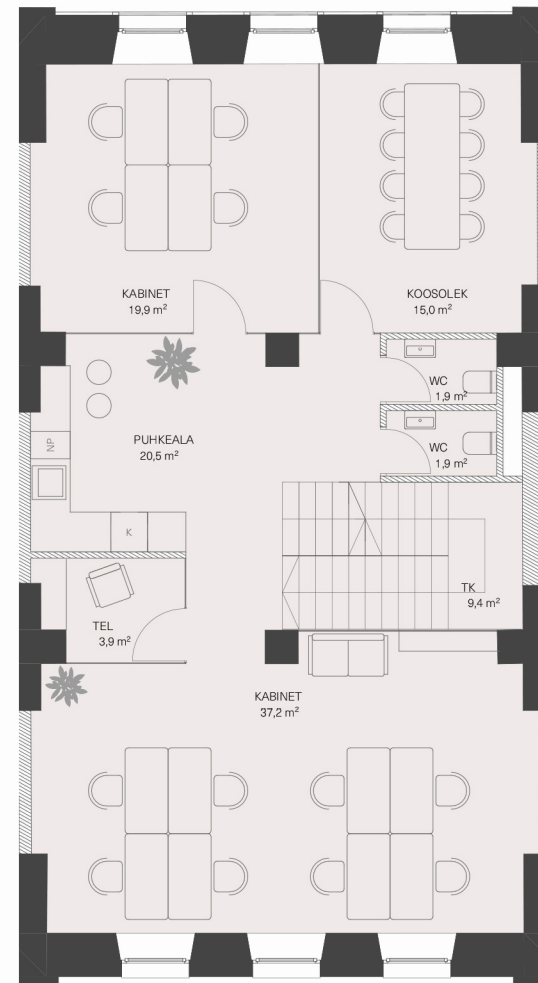

1, 2, 3

KORRUS
FLOOR

258

SUURUS M²
SIZE M²

TONDI TÄNAV