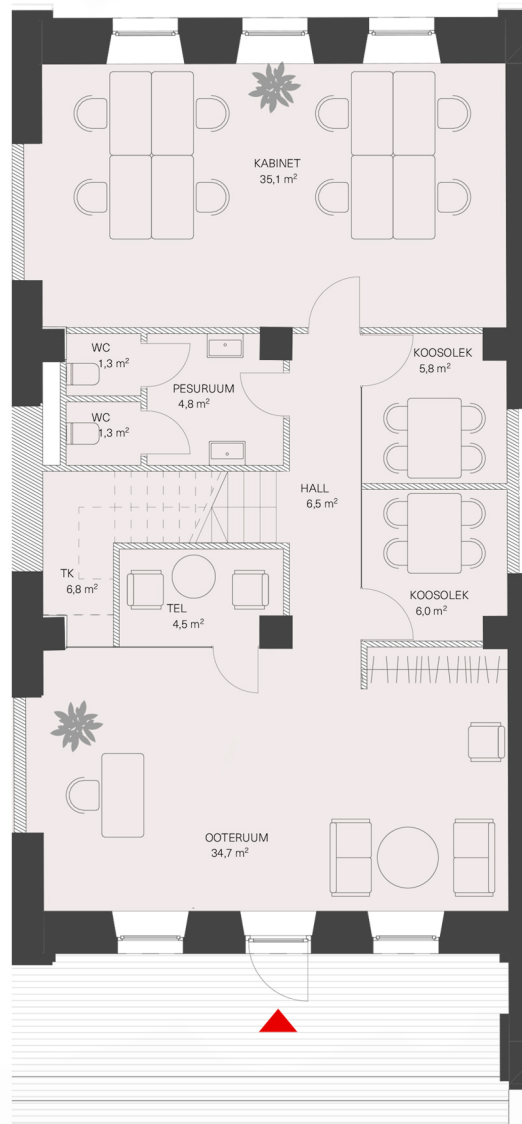

1, 2, 3

KORRUS
FLOOR

259

SUURUS M²
SIZE M²

TONDI TÄNAV