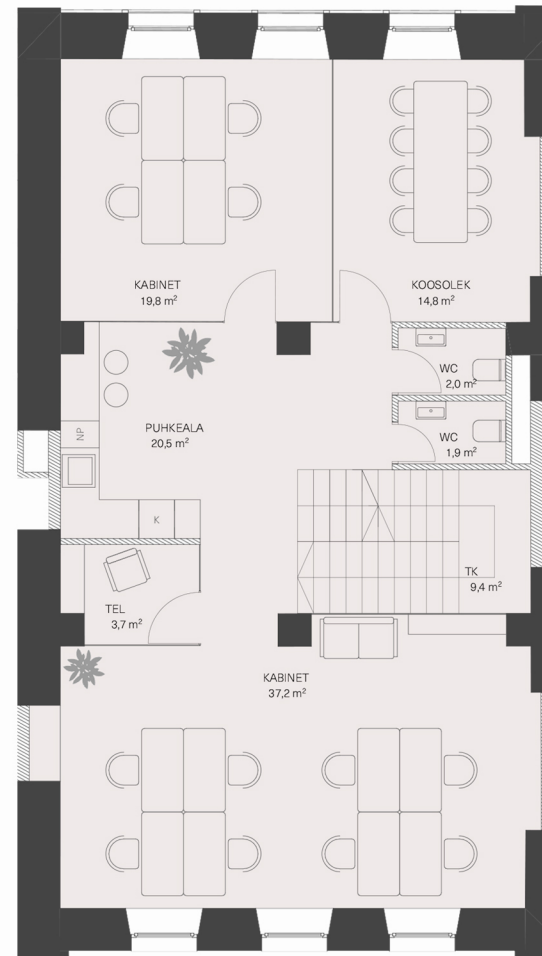

1, 2, 3

KORRUS
FLOOR

259

SUURUS M²
SIZE M²

TONDI TÄNAV