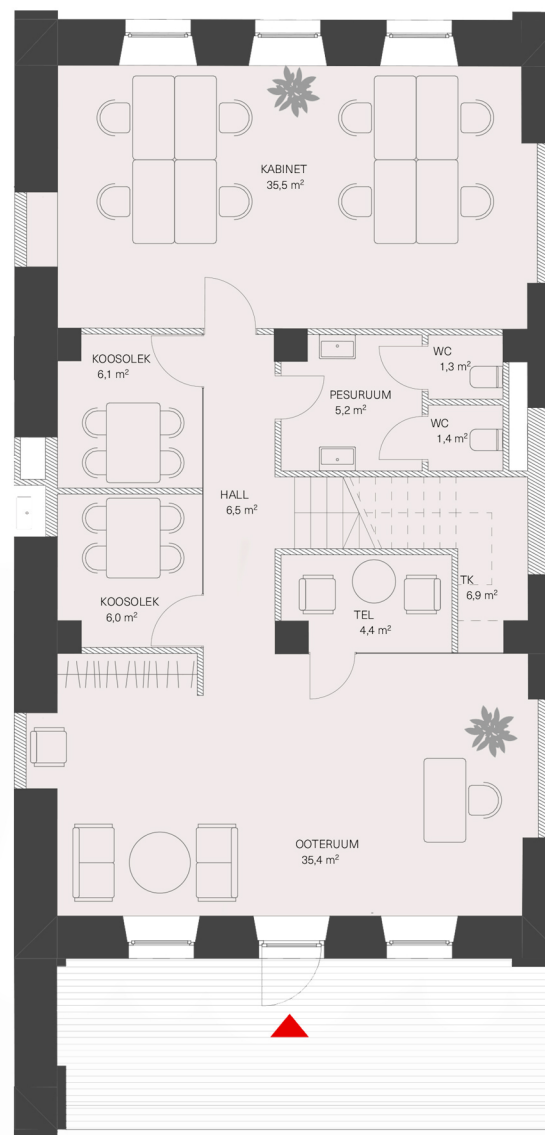

1, 2, 3

KORRUS
FLOOR

259

SUURUS M²
SIZE M²

TONDI TÄNAV