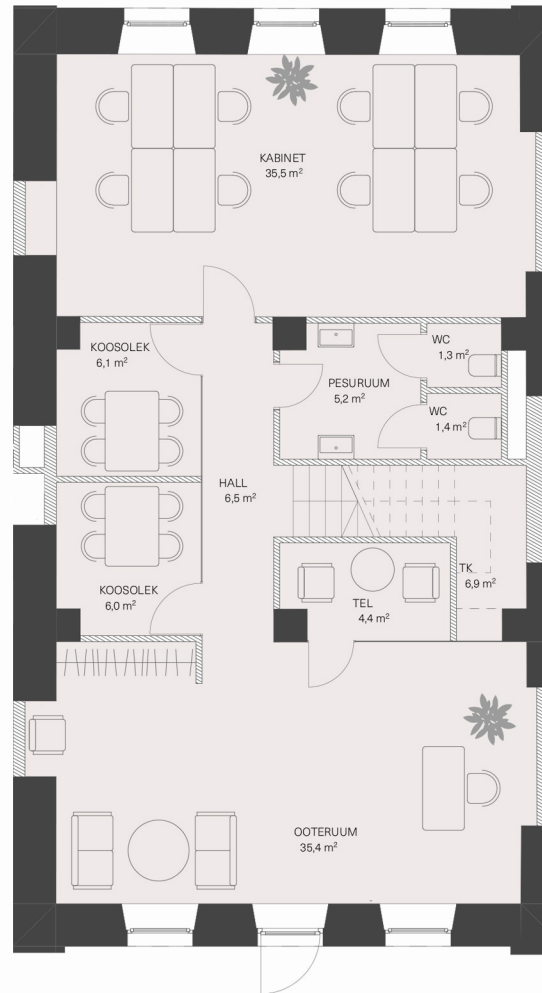

1, 2, 3

KORRUS
FLOOR

259

SUURUS M²
SIZE M²

TONDI TÄNAV