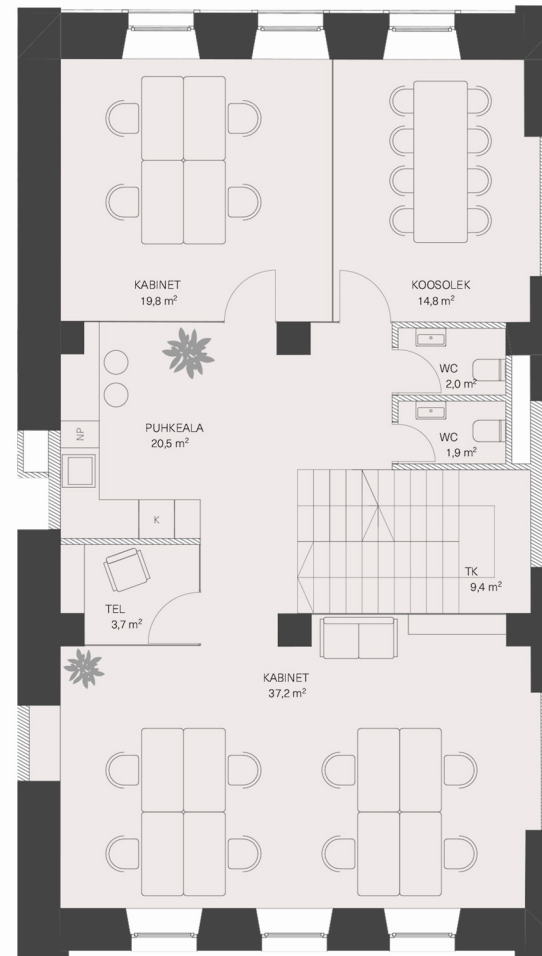

1, 2, 3

KORRUS
FLOOR

259

SUURUS M²
SIZE M²

TONDI TÄNAV