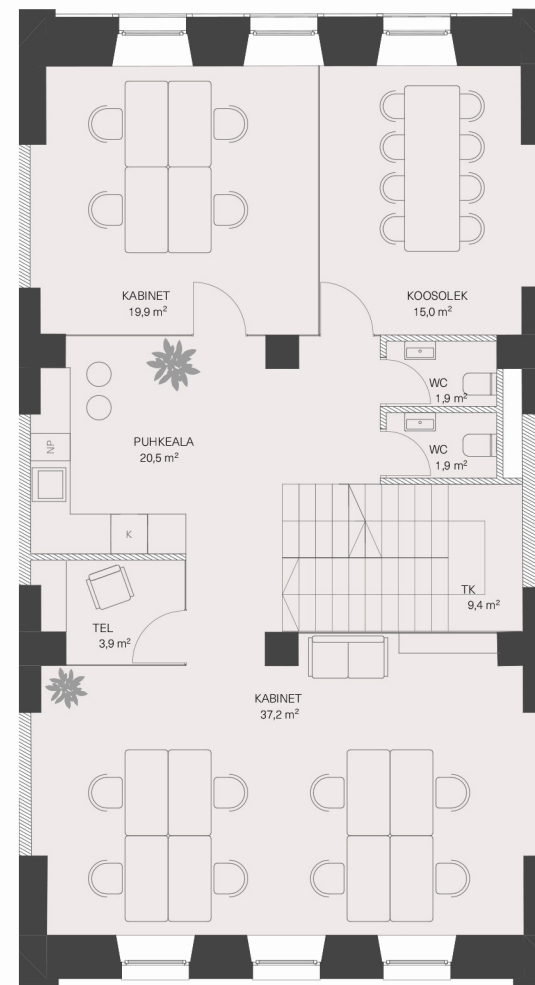

# TONDI 57

1, 2, 3

KORRUS  
FLOOR

258

SUURUS M<sup>2</sup>  
SIZE M<sup>2</sup>

TONDI TÄNAV