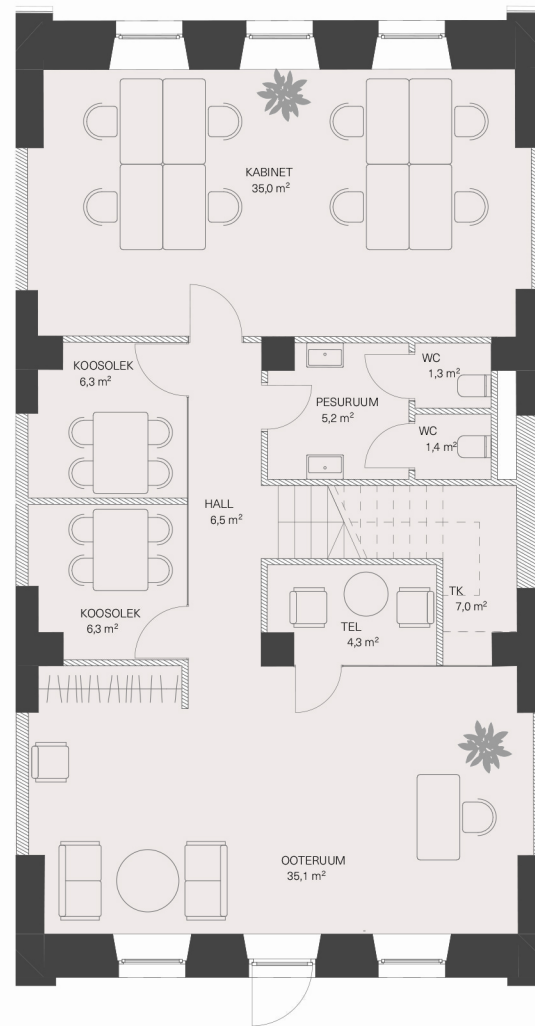

# TONDI 57

1, 2, 3

KORRUS  
FLOOR

258

SUURUS M<sup>2</sup>  
SIZE M<sup>2</sup>

TONDI TÄNAV