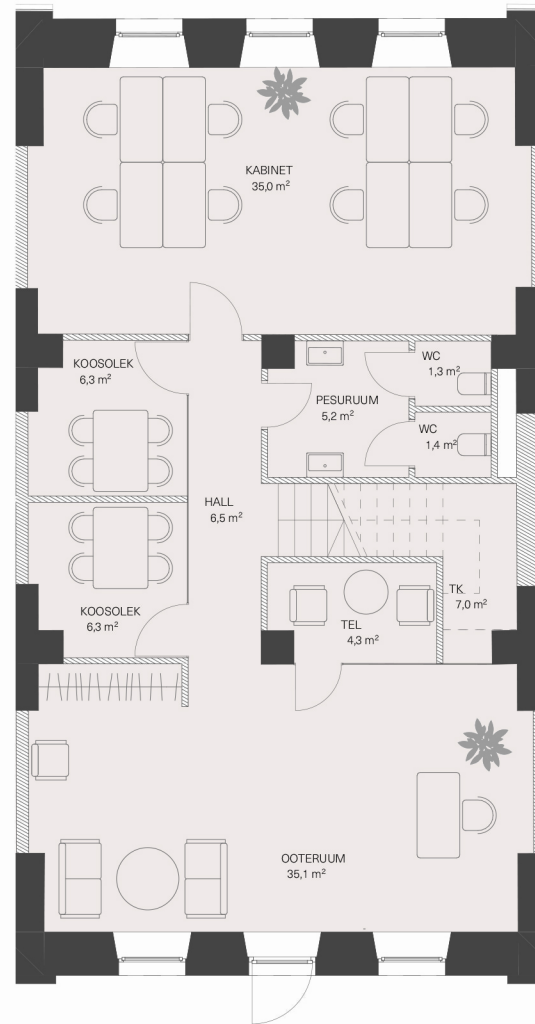

1, 2, 3

KORRUS
FLOOR

258

SUURUS M²
SIZE M²

TONDI TÄNAV