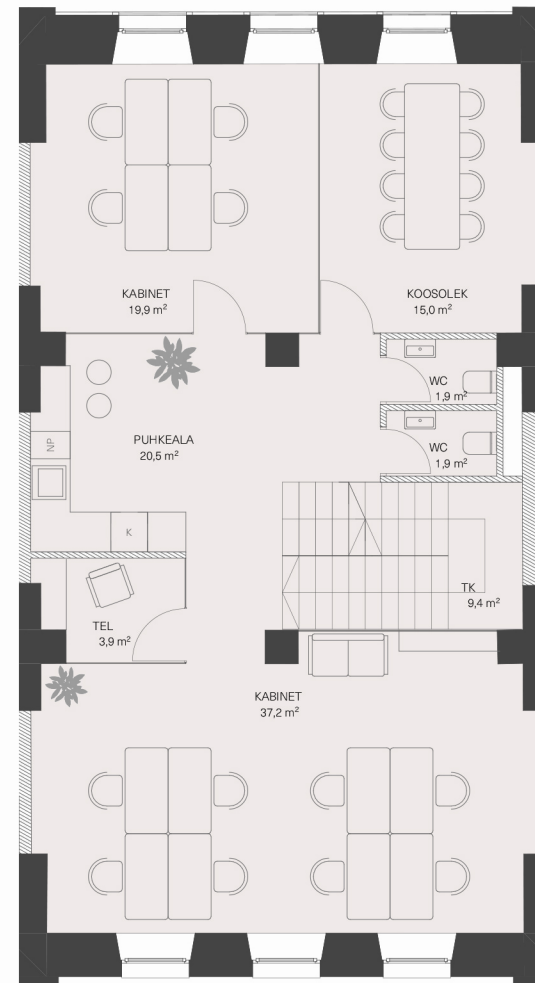

1, 2, 3

KORRUS
FLOOR

258

SUURUS M²
SIZE M²

TONDI TÄNAV