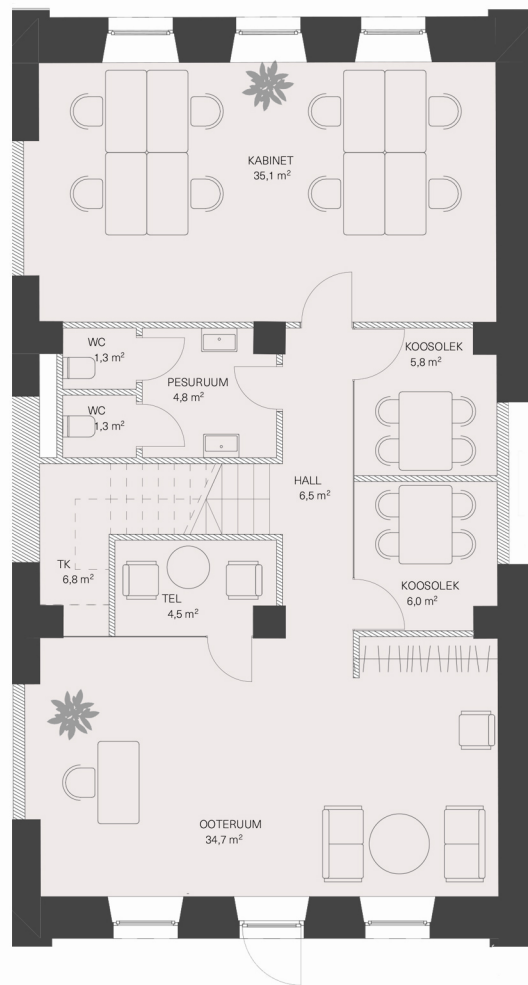

# TONDI 57

1, 2, 3

KORRUS  
FLOOR

259

SUURUS M<sup>2</sup>  
SIZE M<sup>2</sup>

TONDI TÄNAV