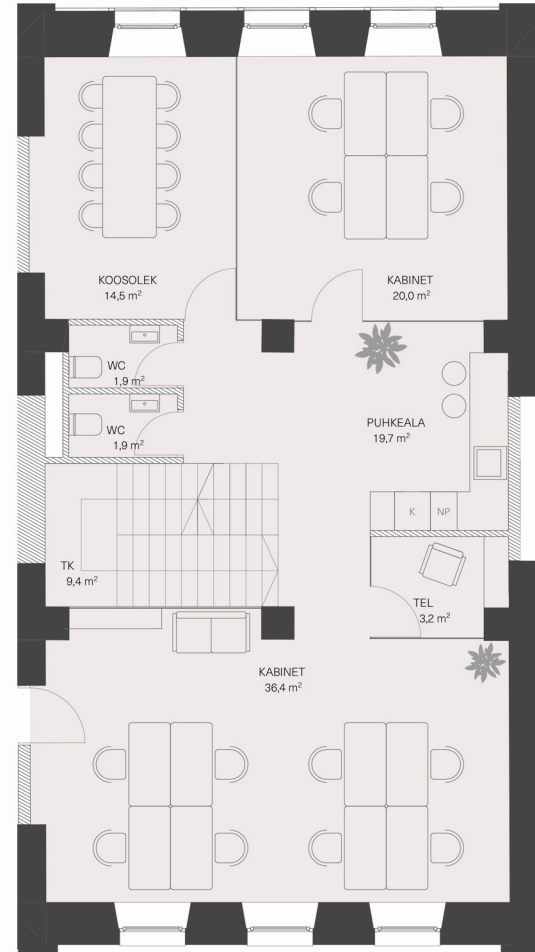

# TONDI 57

1, 2, 3

KORRUS  
FLOOR

259

SUURUS M<sup>2</sup>  
SIZE M<sup>2</sup>

TONDI TÄNAV