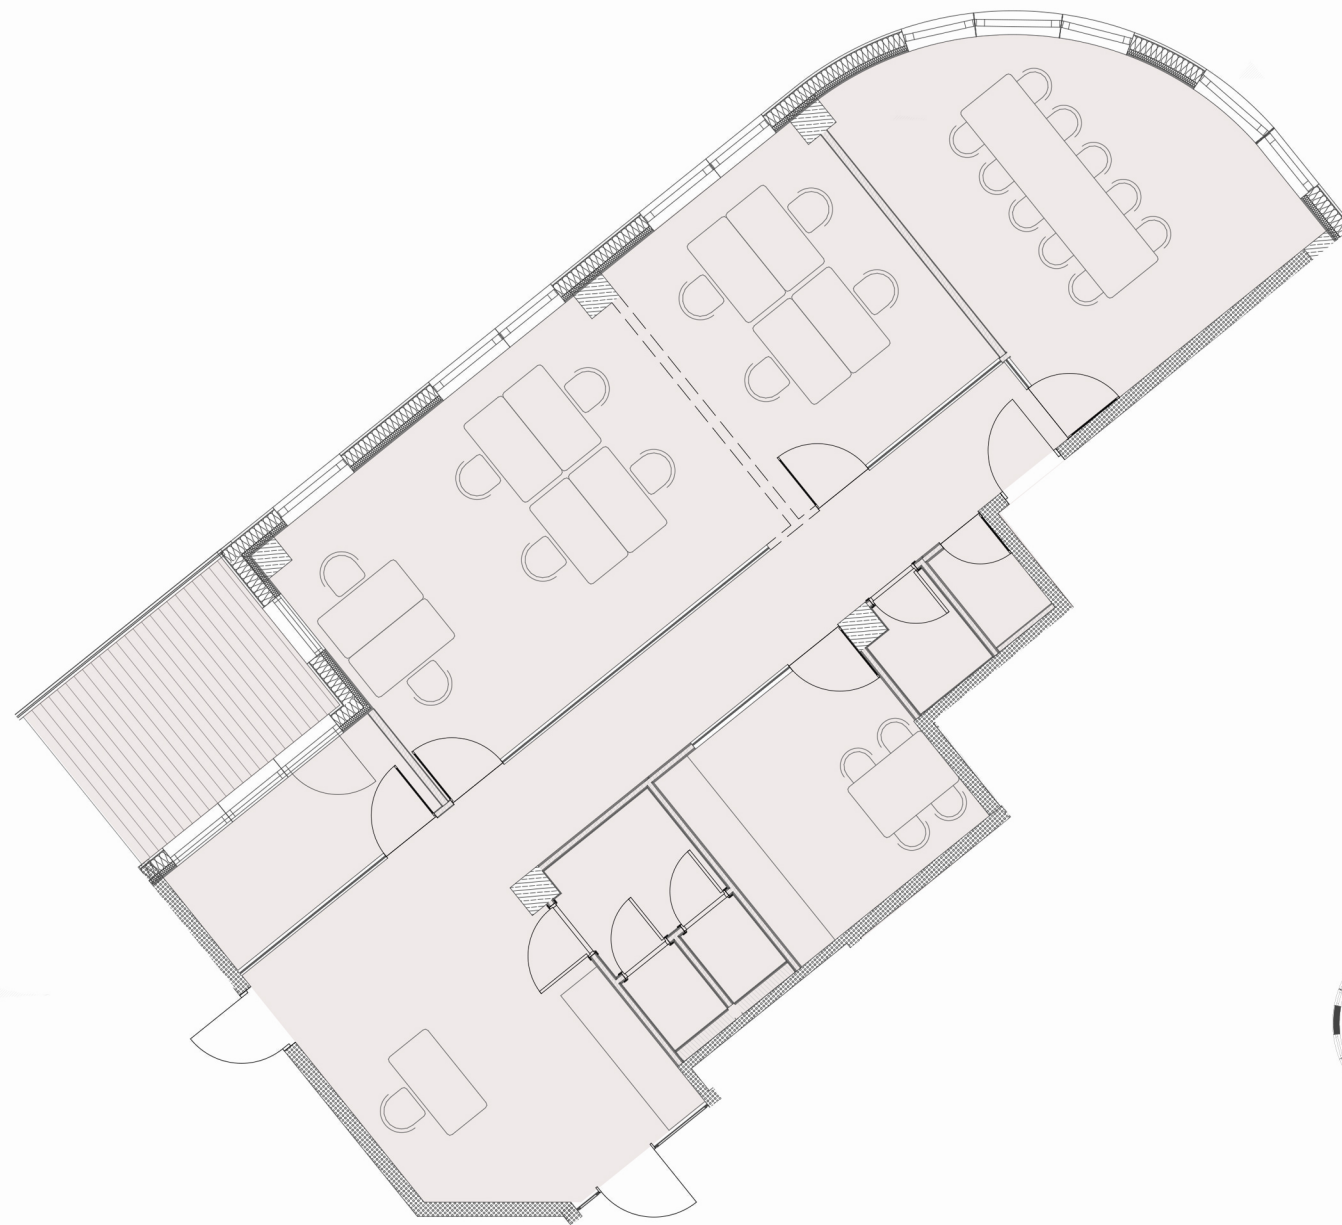

3

KORRUS
FLOOR

144

SUURUS M²
SIZE M²

TAMMSAARE TEE