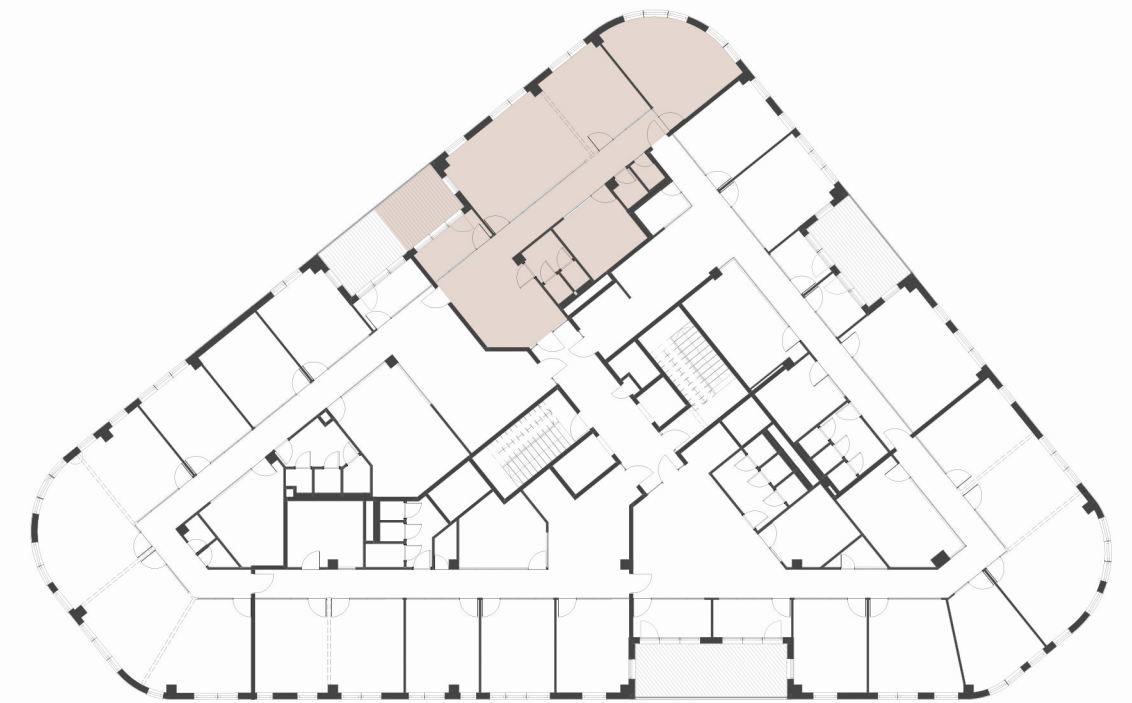

3

KORRUS
FLOOR

144

SUURUS M²
SIZE M²

TAMMSAARE TEE