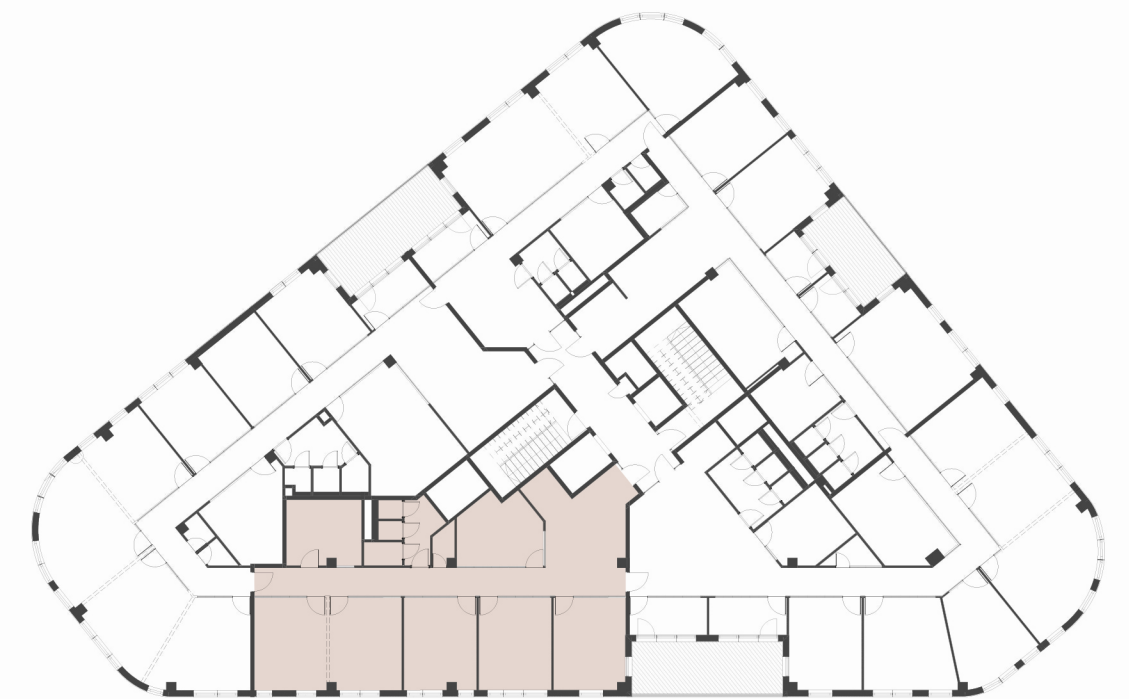

3

KORRUS
FLOOR

176

SUURUS M²
SIZE M²

TAMMSAARE TEE