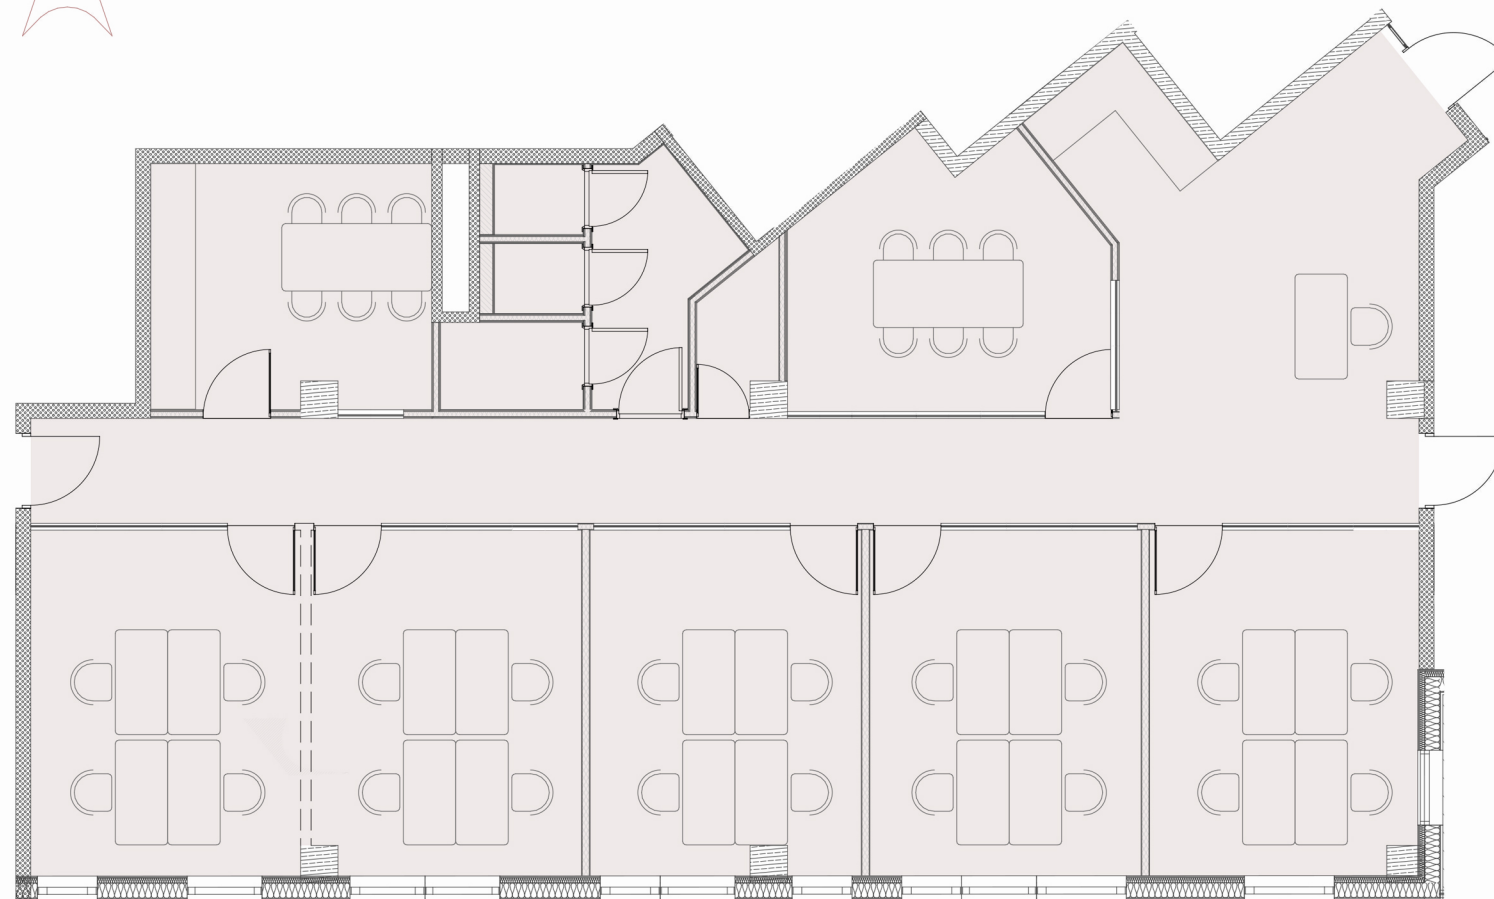

3

KORRUS
FLOOR

176

SUURUS M²
SIZE M²

TAMMSAARE TEE