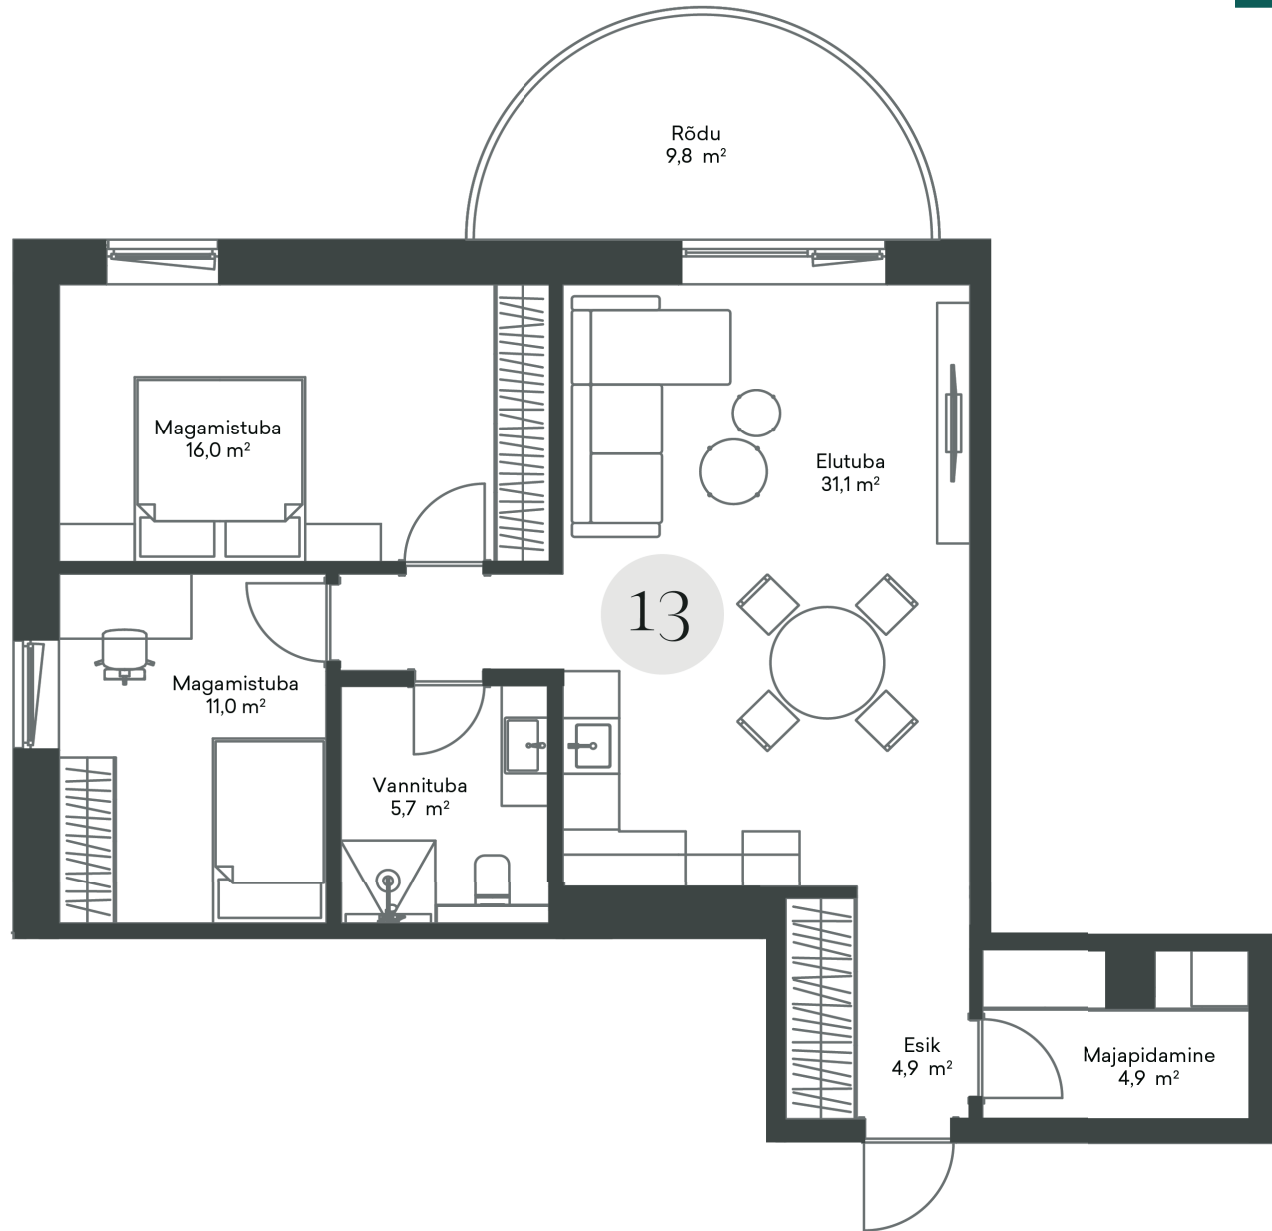

# Park Tondi Residentsid

Sõjakooli 1B

B MAJA
2 KORRUS
13 KORTER
73,6 SUURUS m<sup>2</sup>

Tammsaare tee