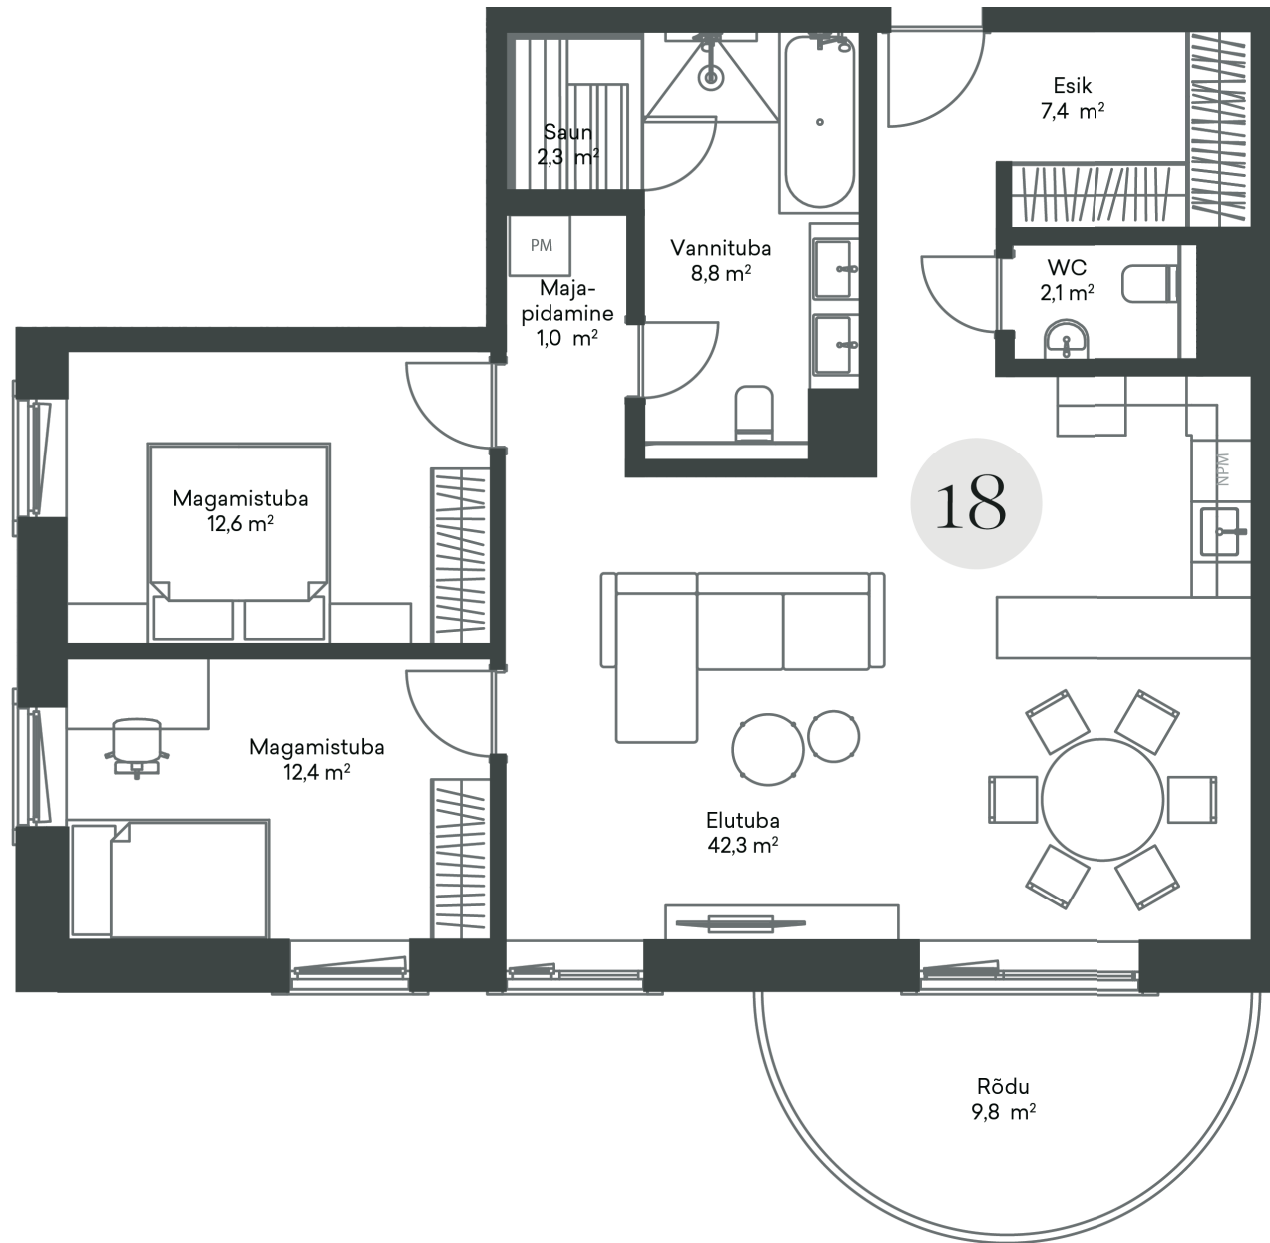

Park Tondi Residentsid

Sõjakooli 1B

B MAJA
3 KORRUS
18 KORTER
88,9 SUURUS m²

Tammsaare tee