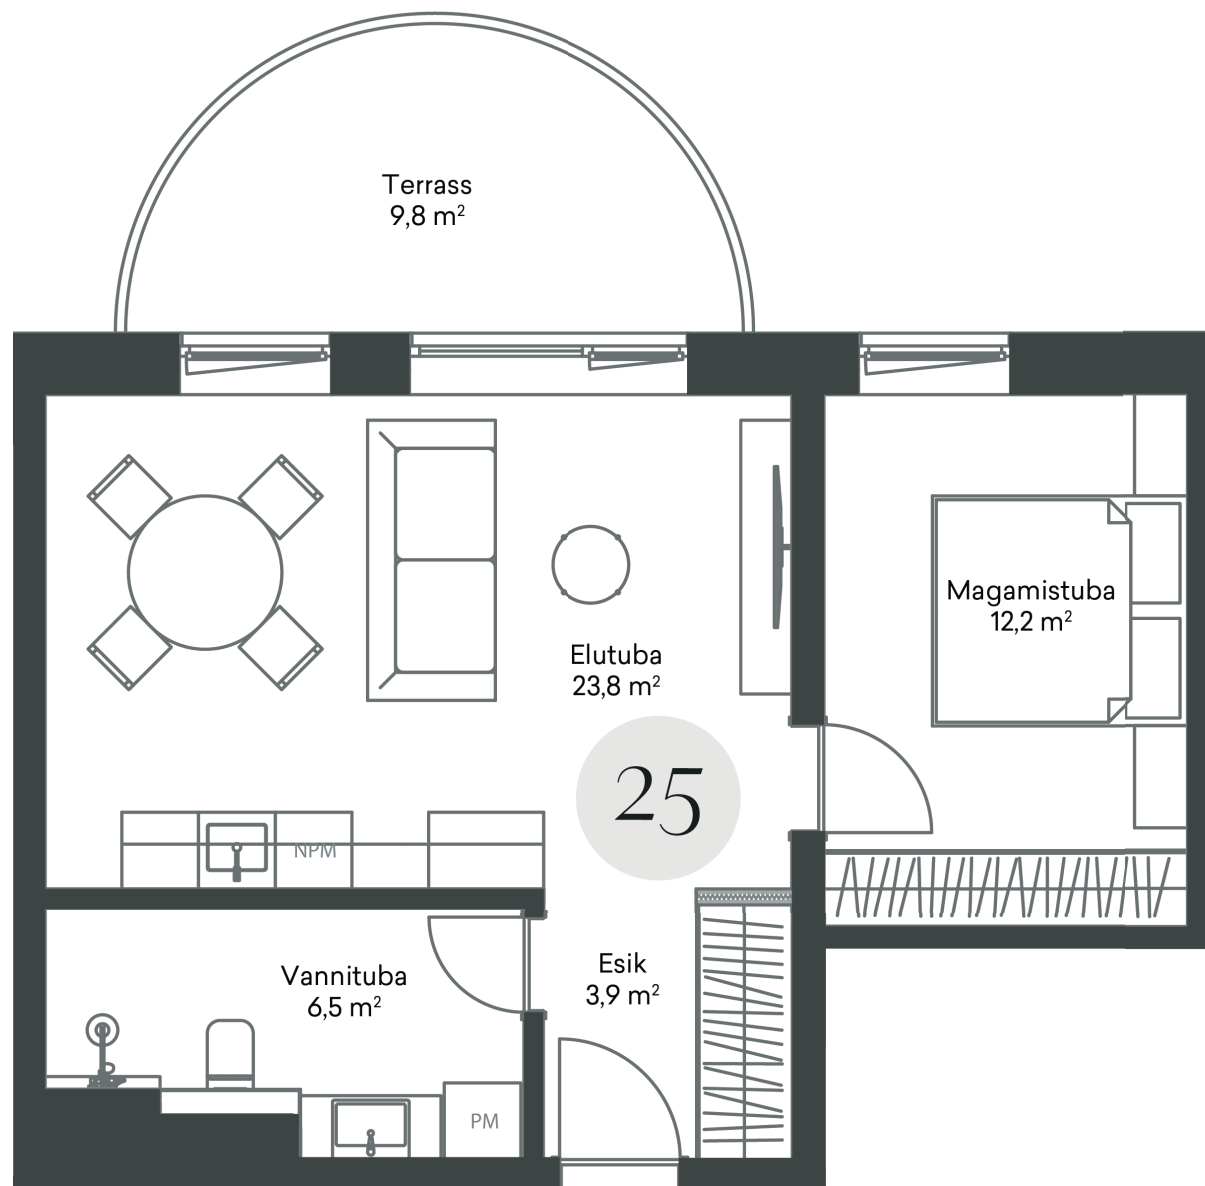

Park Tondi Residentsid

Sõjakooli 1C

C MAJA
1 KORRUS
25 KORTER
46,4 SUURUS m²

Tammsaare tee