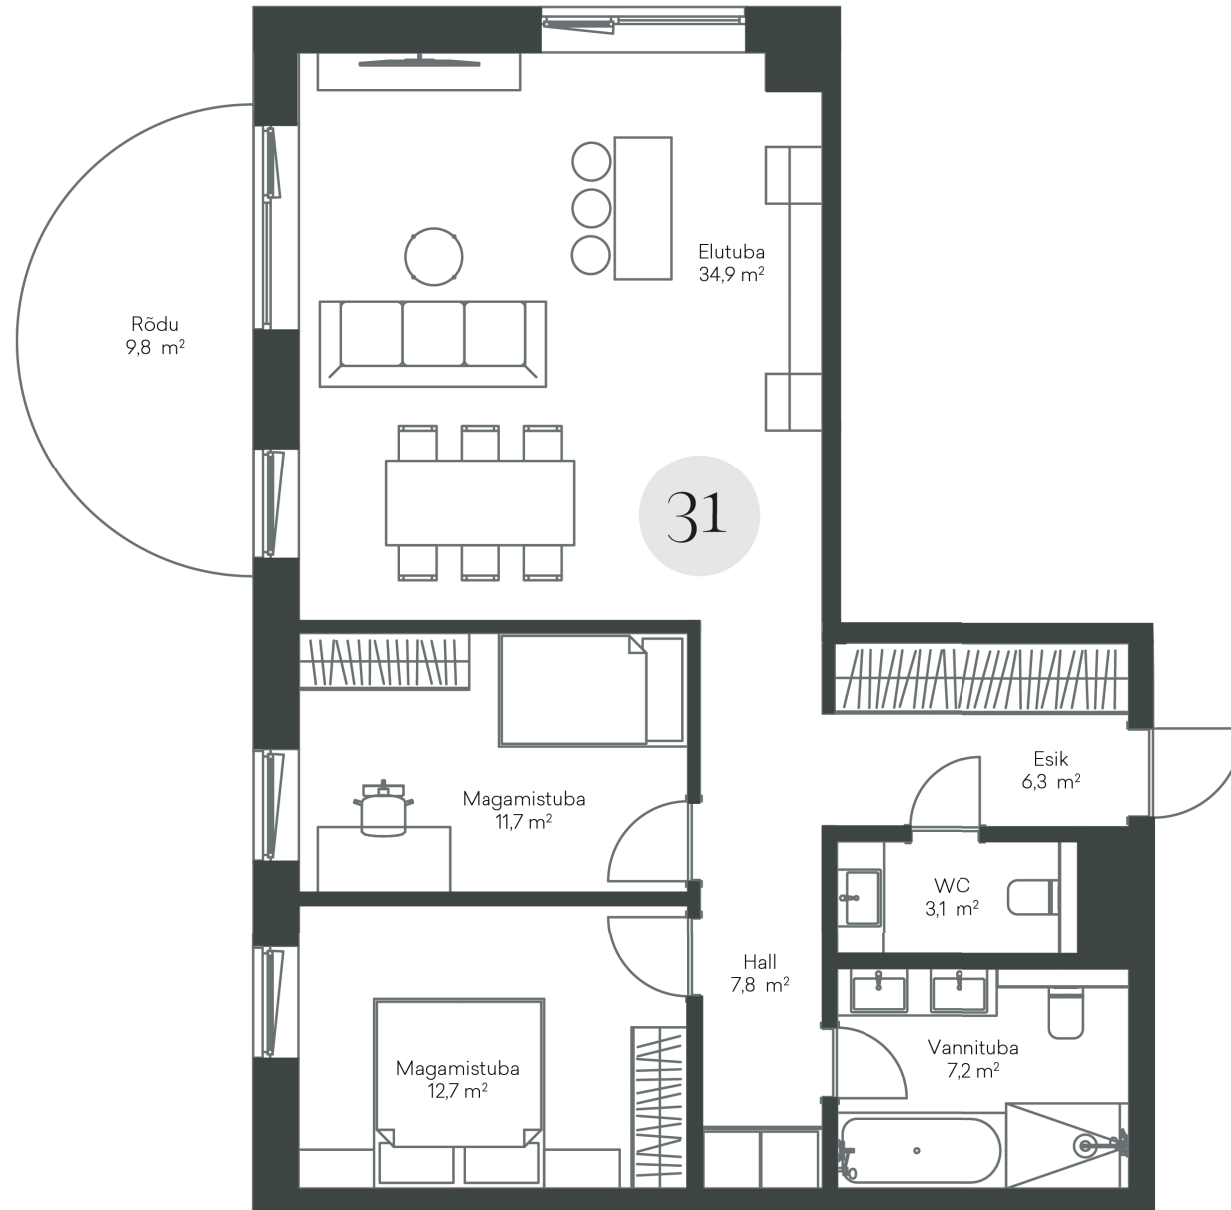

# Park Tondi Residentsid

Sõjakooli 1C

C MAJA  
2 KORRUS  
31 KORTER  
83,7 SUURUS m<sup>2</sup>

Tammsaare tee