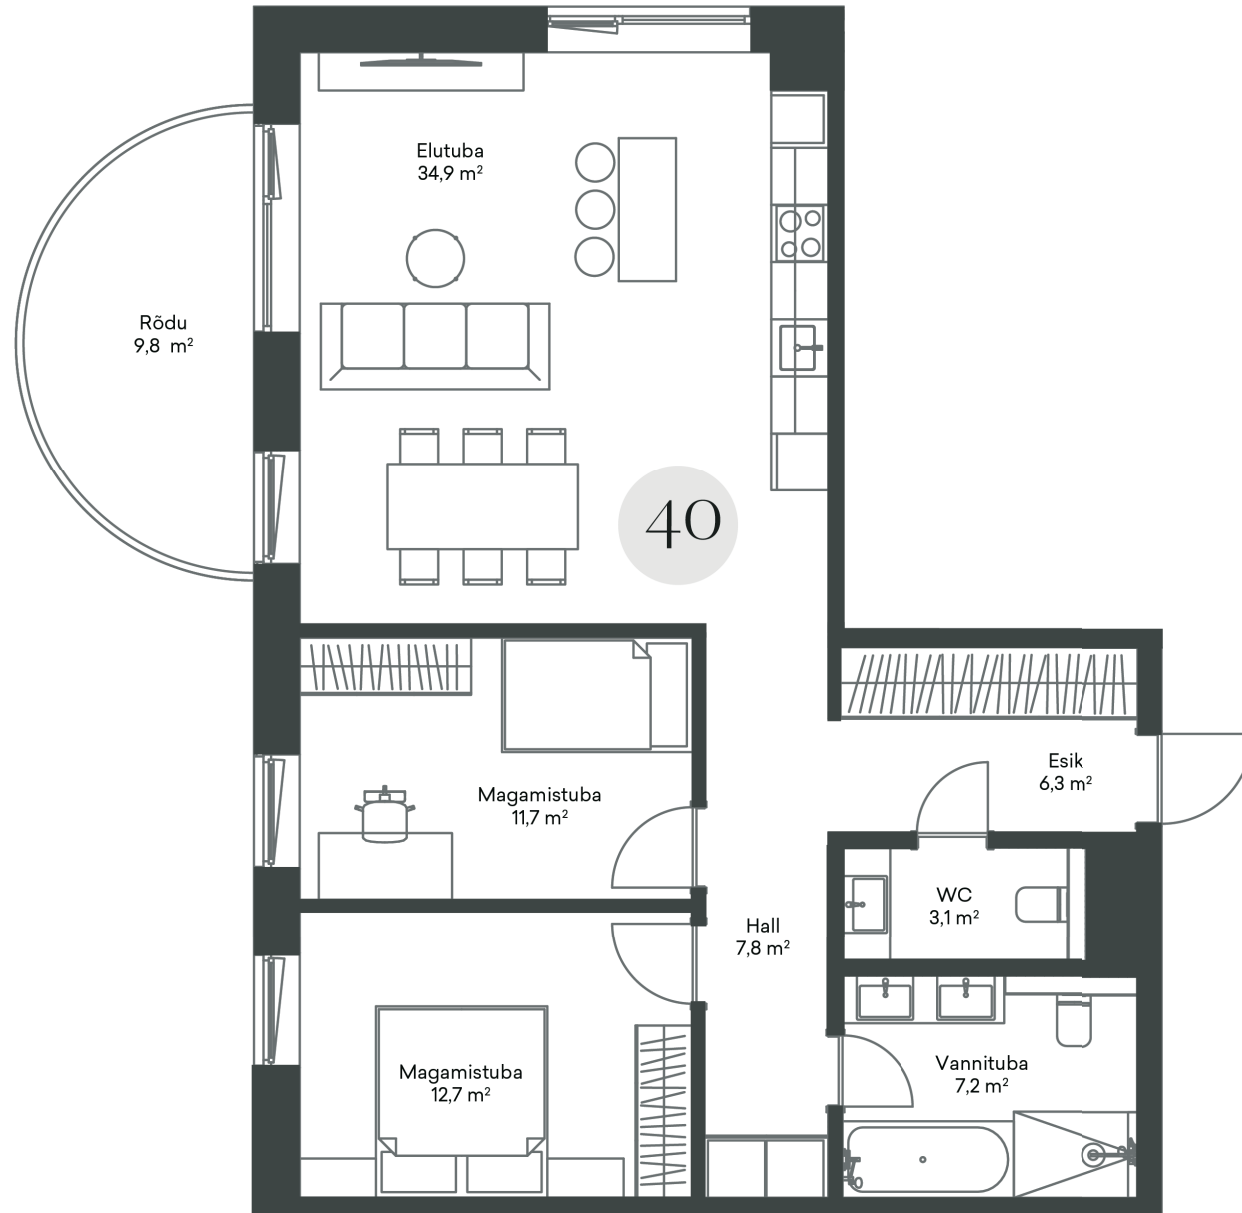

Park Tondi Residentsid

Sõjakooli 1C

C MAJA
3 KORRUS
40 KORTER
83,7 SUURUS m²

Tammsaare tee