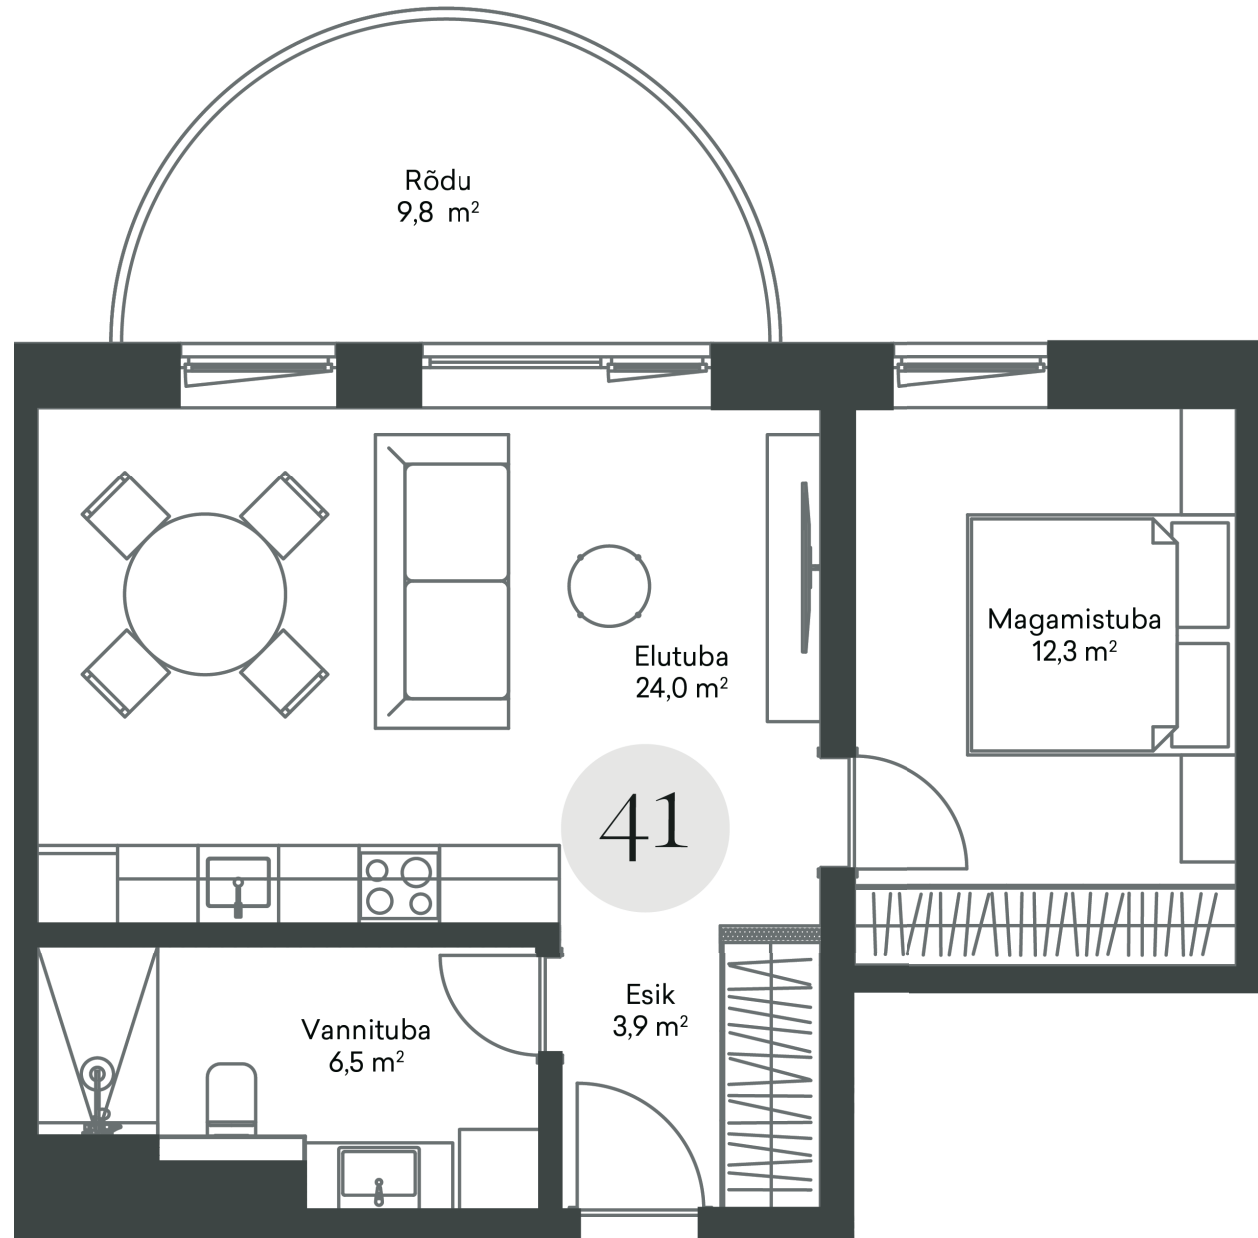

Park Tondi Residentsid

Sõjakooli 1C

C MAJA
3 KORRUS
41 KORTER
46,7 SUURUS m²

Tammsaare tee