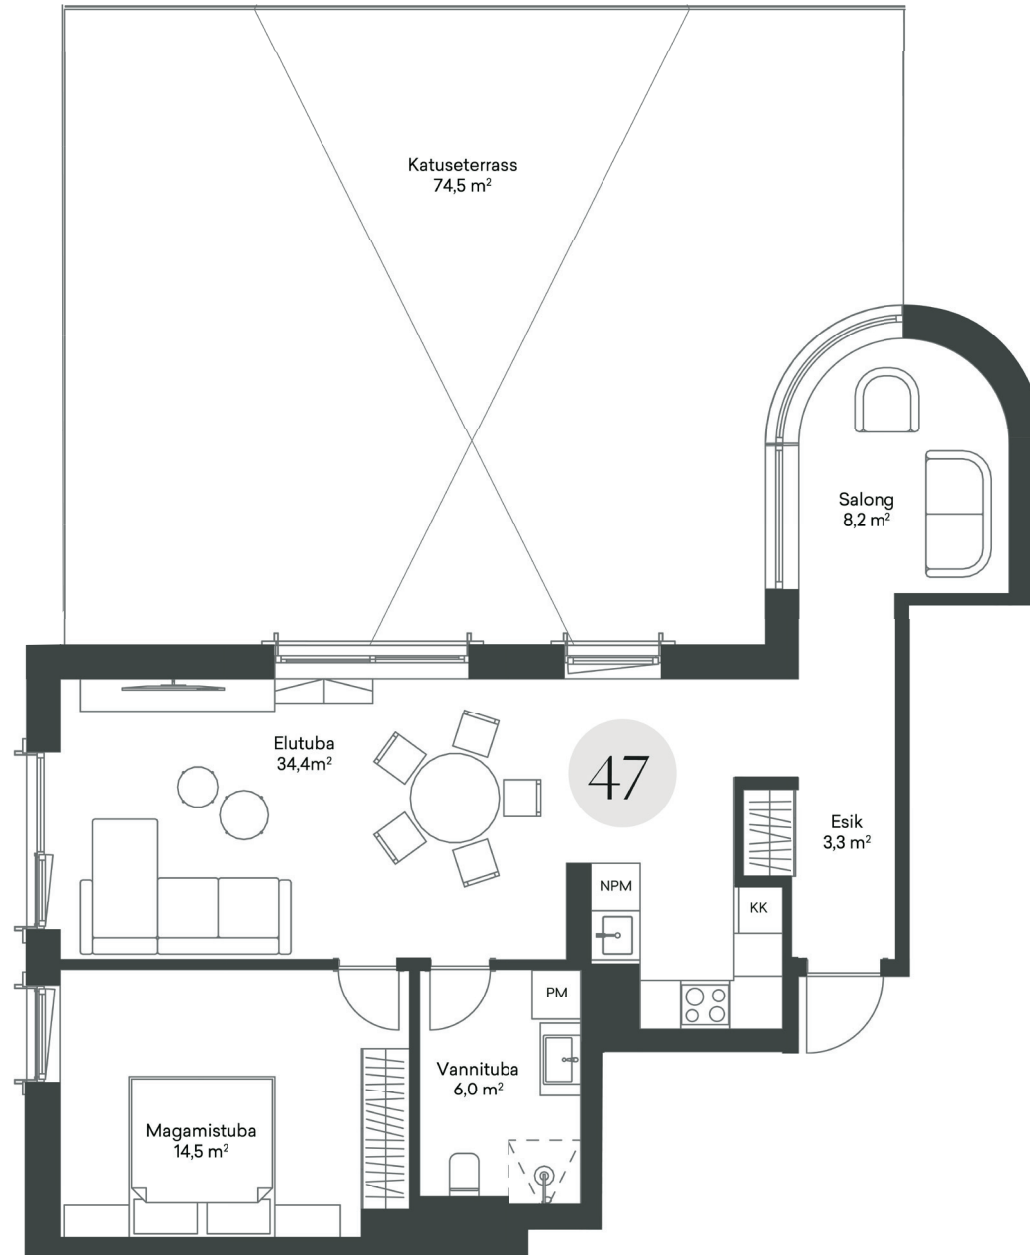

Park Tondi Residentsid

Sõjakooli 1C

C MAJA
4 KORRUS
47 KORTER
66,4 SUURUS m²

Tammsaare tee