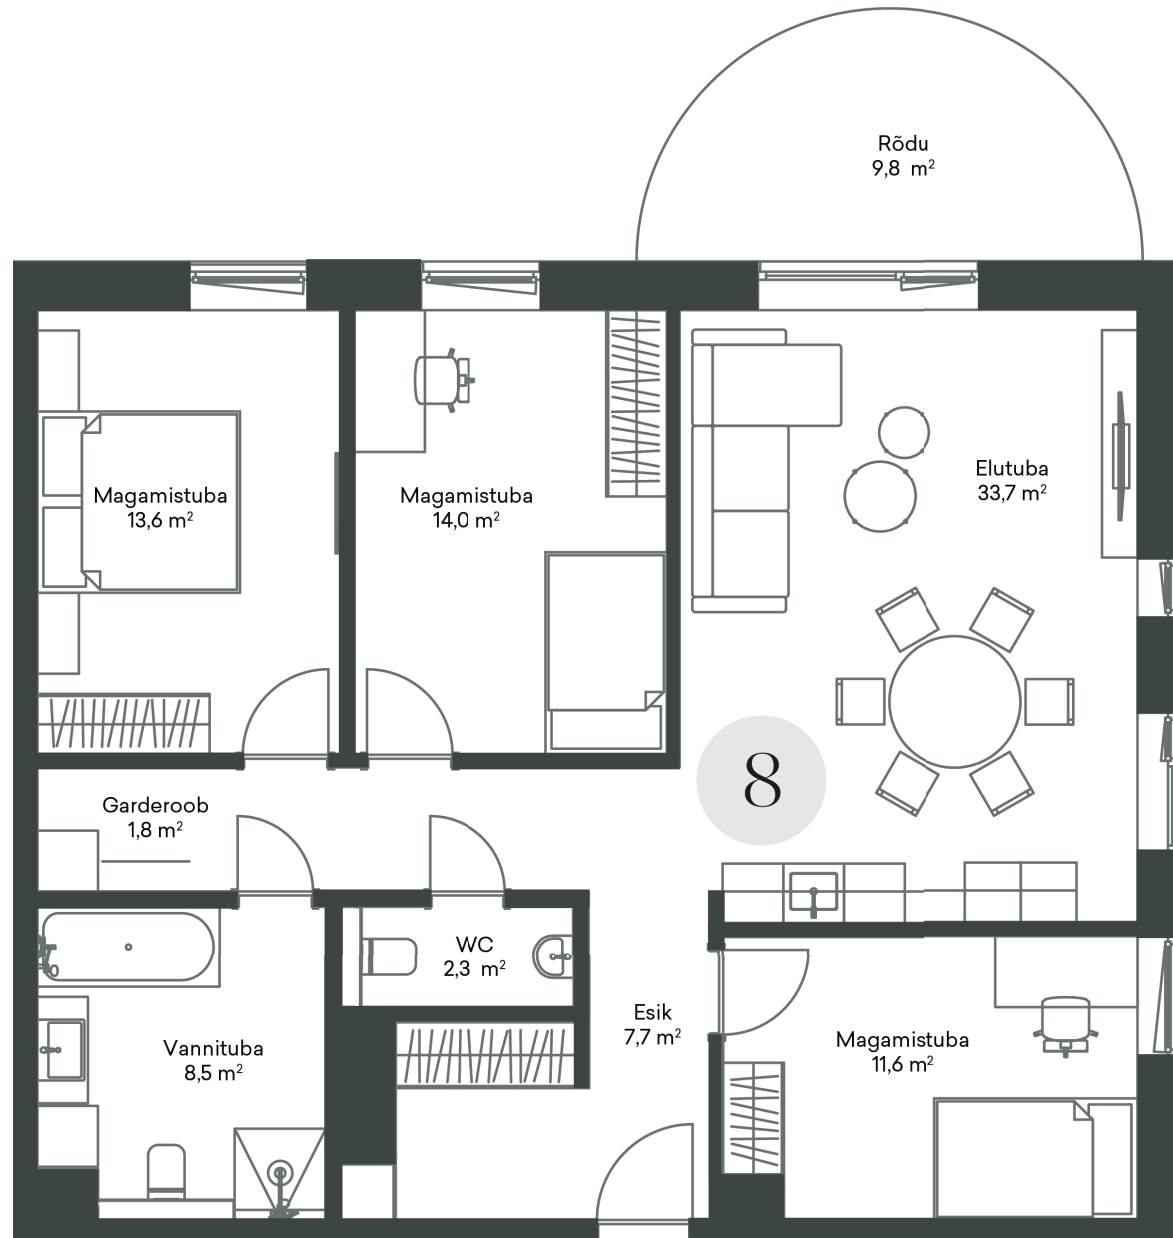

Park Tondi Residentsid

Sõjakooli 1B

B MAJA
1 KORRUS
8 KORTER
93,2 SUURUS m²

Tammsaare tee