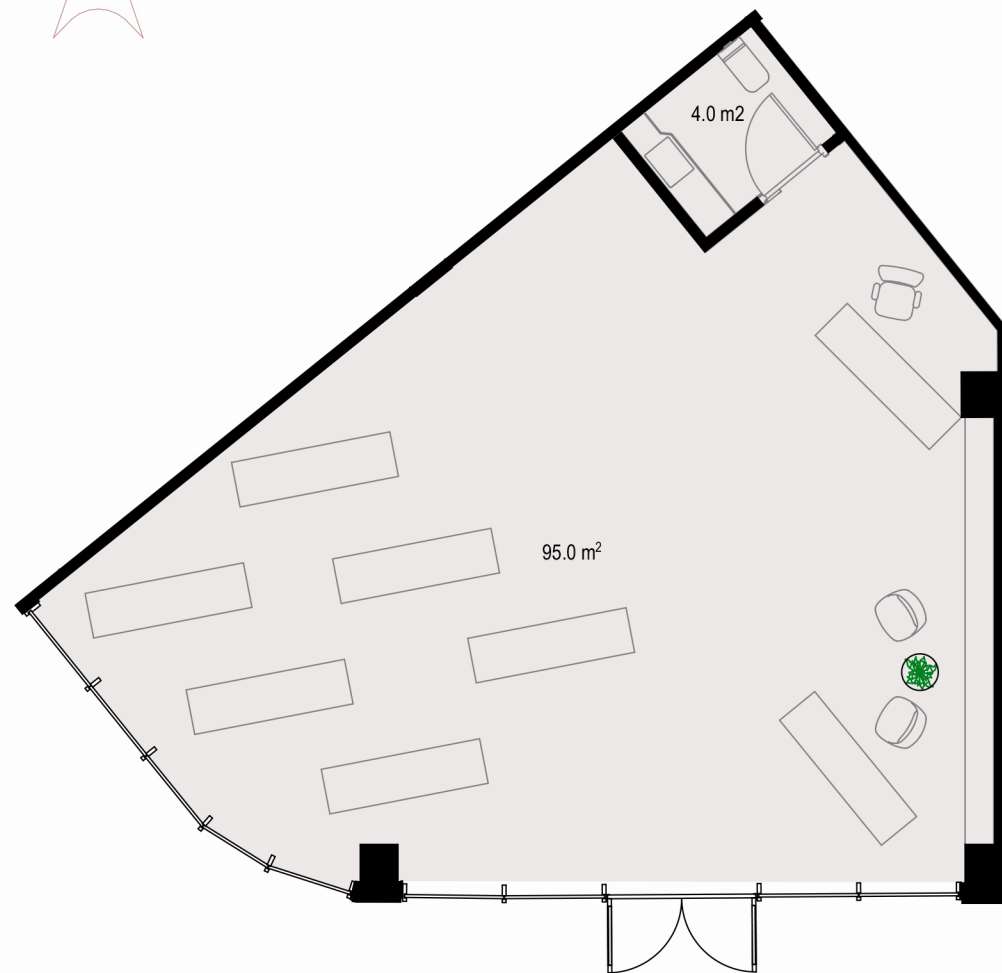

PARK TONDI

TAMMSAARE 56

1

KORRUS
FLOOR

99.0

SUURUS M²
SIZE M²

TAMMSAARE TEE