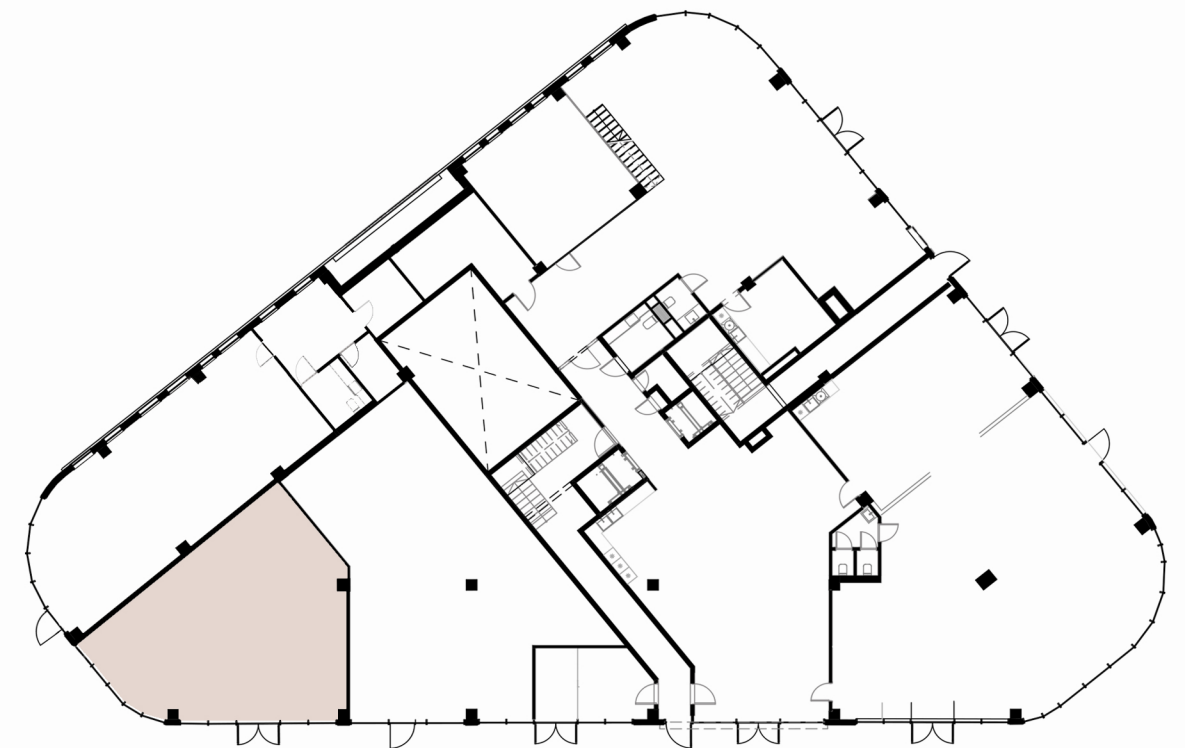

PARK TONDI

TAMMSAARE 56

1

KORRUS
FLOOR

99.0

SUURUS M²
SIZE M²

TAMMSAARE TEE