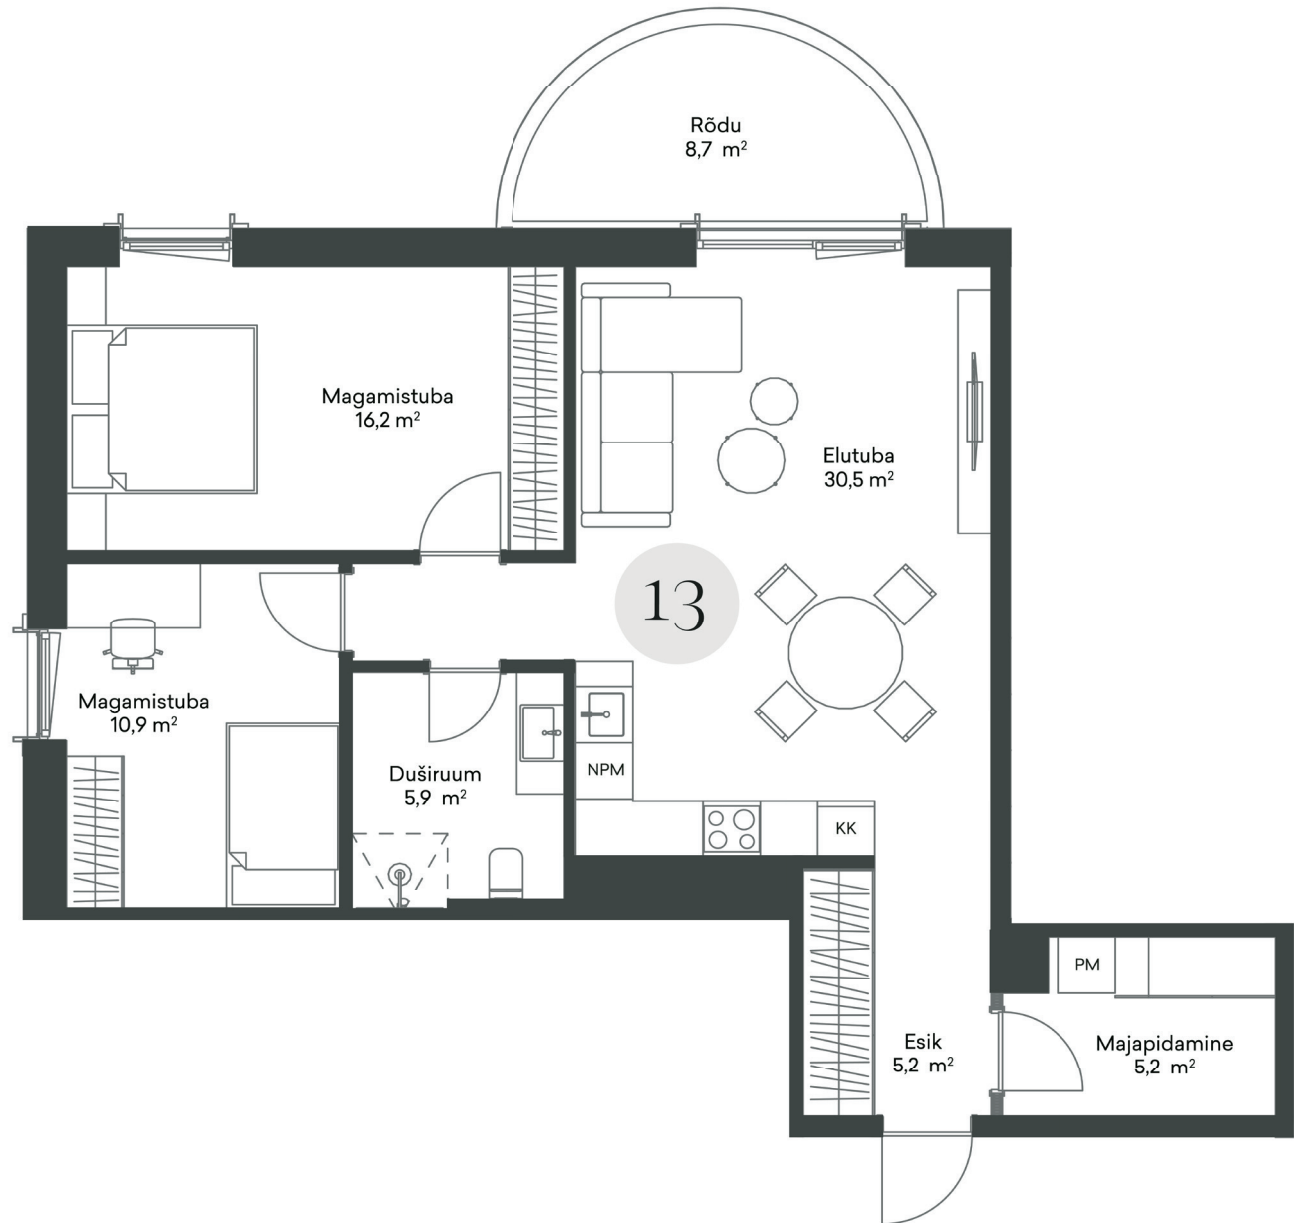

# Park Tondi Residentsid

Sõjakooli 1B

B MAJA
2 KORRUS
13 KORTER
73,9 SUURUS m<sup>2</sup>

Tammsaare tee