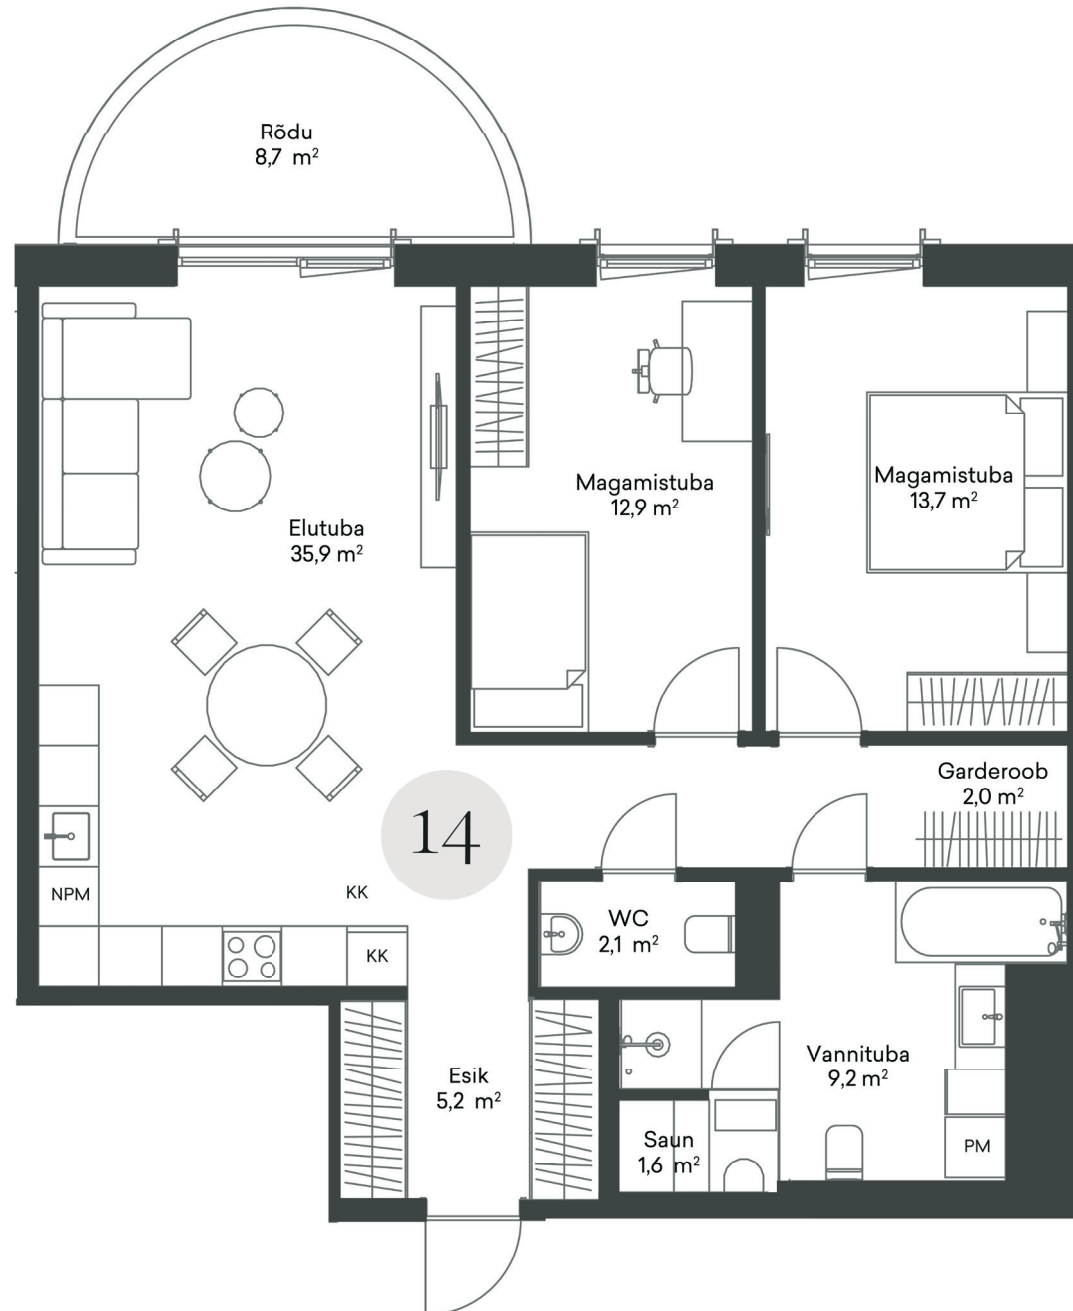

Park Tondi Residentsid

Sõjakooli 1B

B MAJA
2 KORRUS
14 KORTER
82,6 SUURUS m²

14

Tammsaare tee