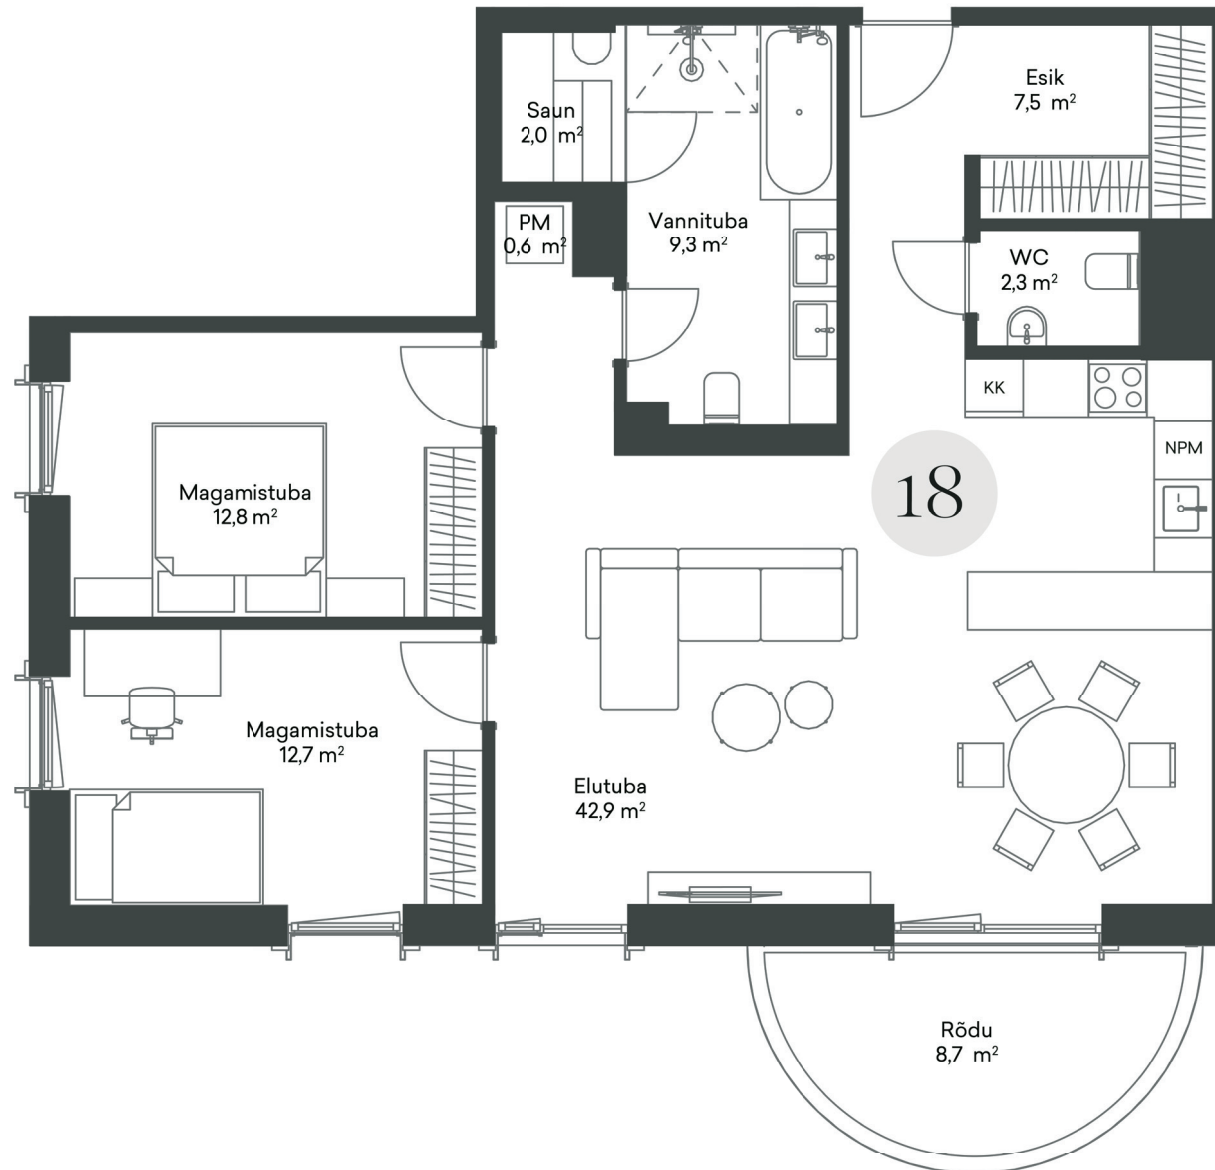

Park Tondi Residentsid

Sõjakooli 1B

B MAJA
3 KORRUS
18 KORTER
90,1 SUURUS m²

Tammsaare tee