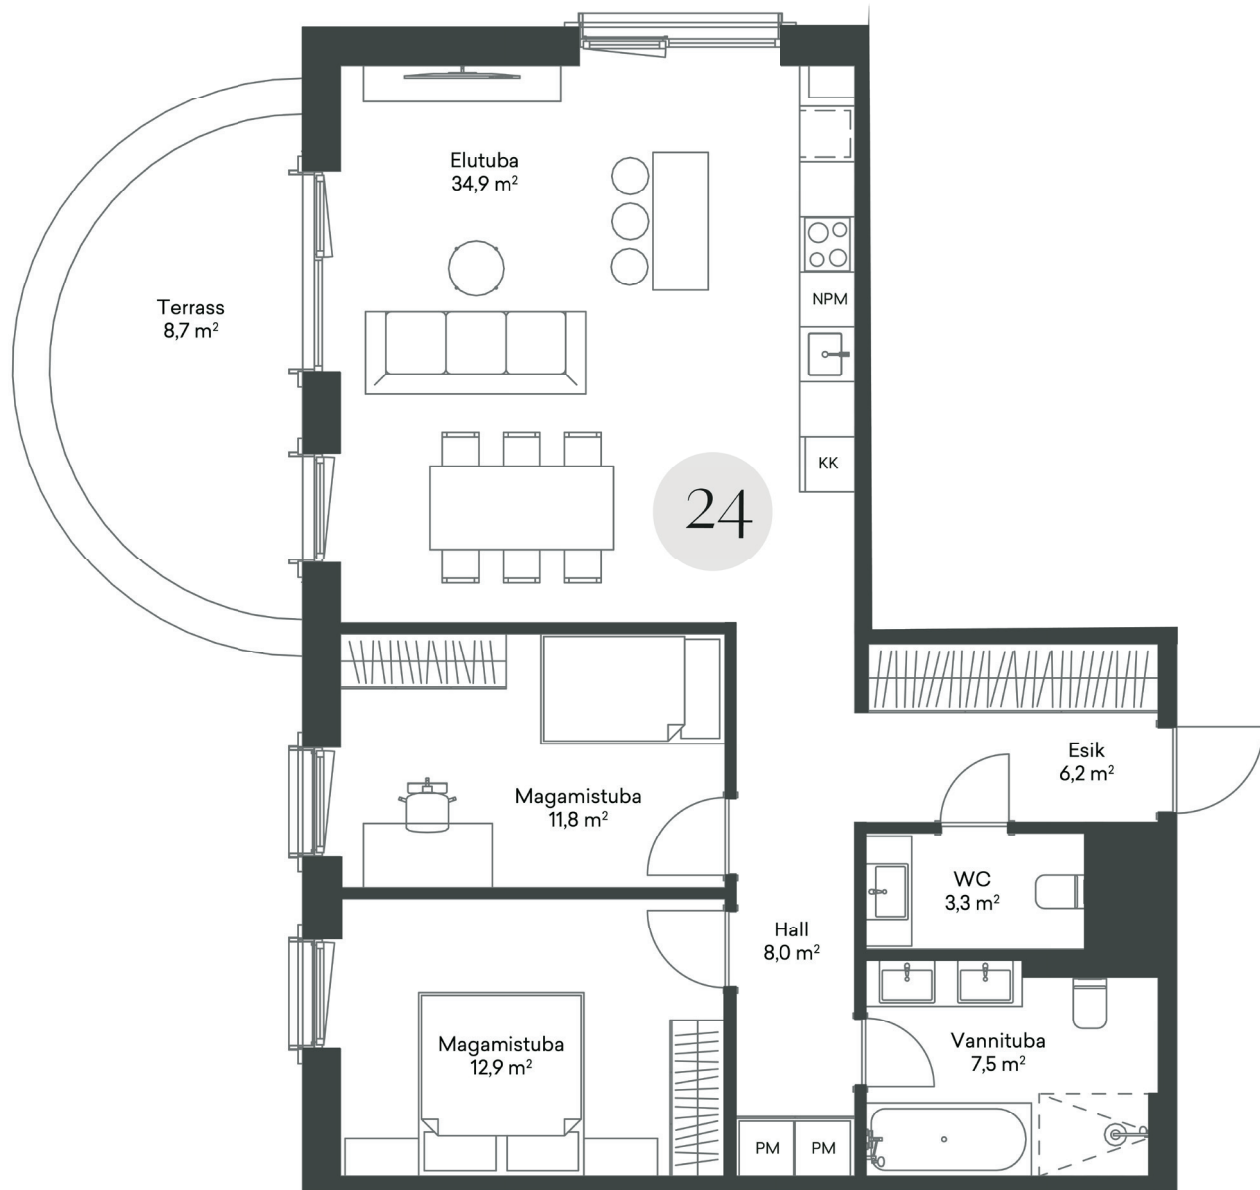

# Park Tondi Residentsid

Sõjakooli 1C

C MAJA
1 KORRUS
24 KORTER
84,6 SUURUS m<sup>2</sup>

Tammsaare tee