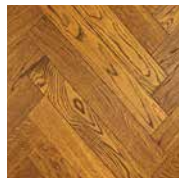

Mirage Elysian Travertino
Light EY07 Naturale
120x60 cm

**KERAAMILINE PLAAT /
ESIK**

Mirage Elysian Desert Stone
EY022 Naturale
120x60 cm

PARKETT

Alpod tamm
kalasaba Cognac
pruun lakk, 86x602 mm

**UKSEPIIRDE- JA
PÖRANDALIIST**